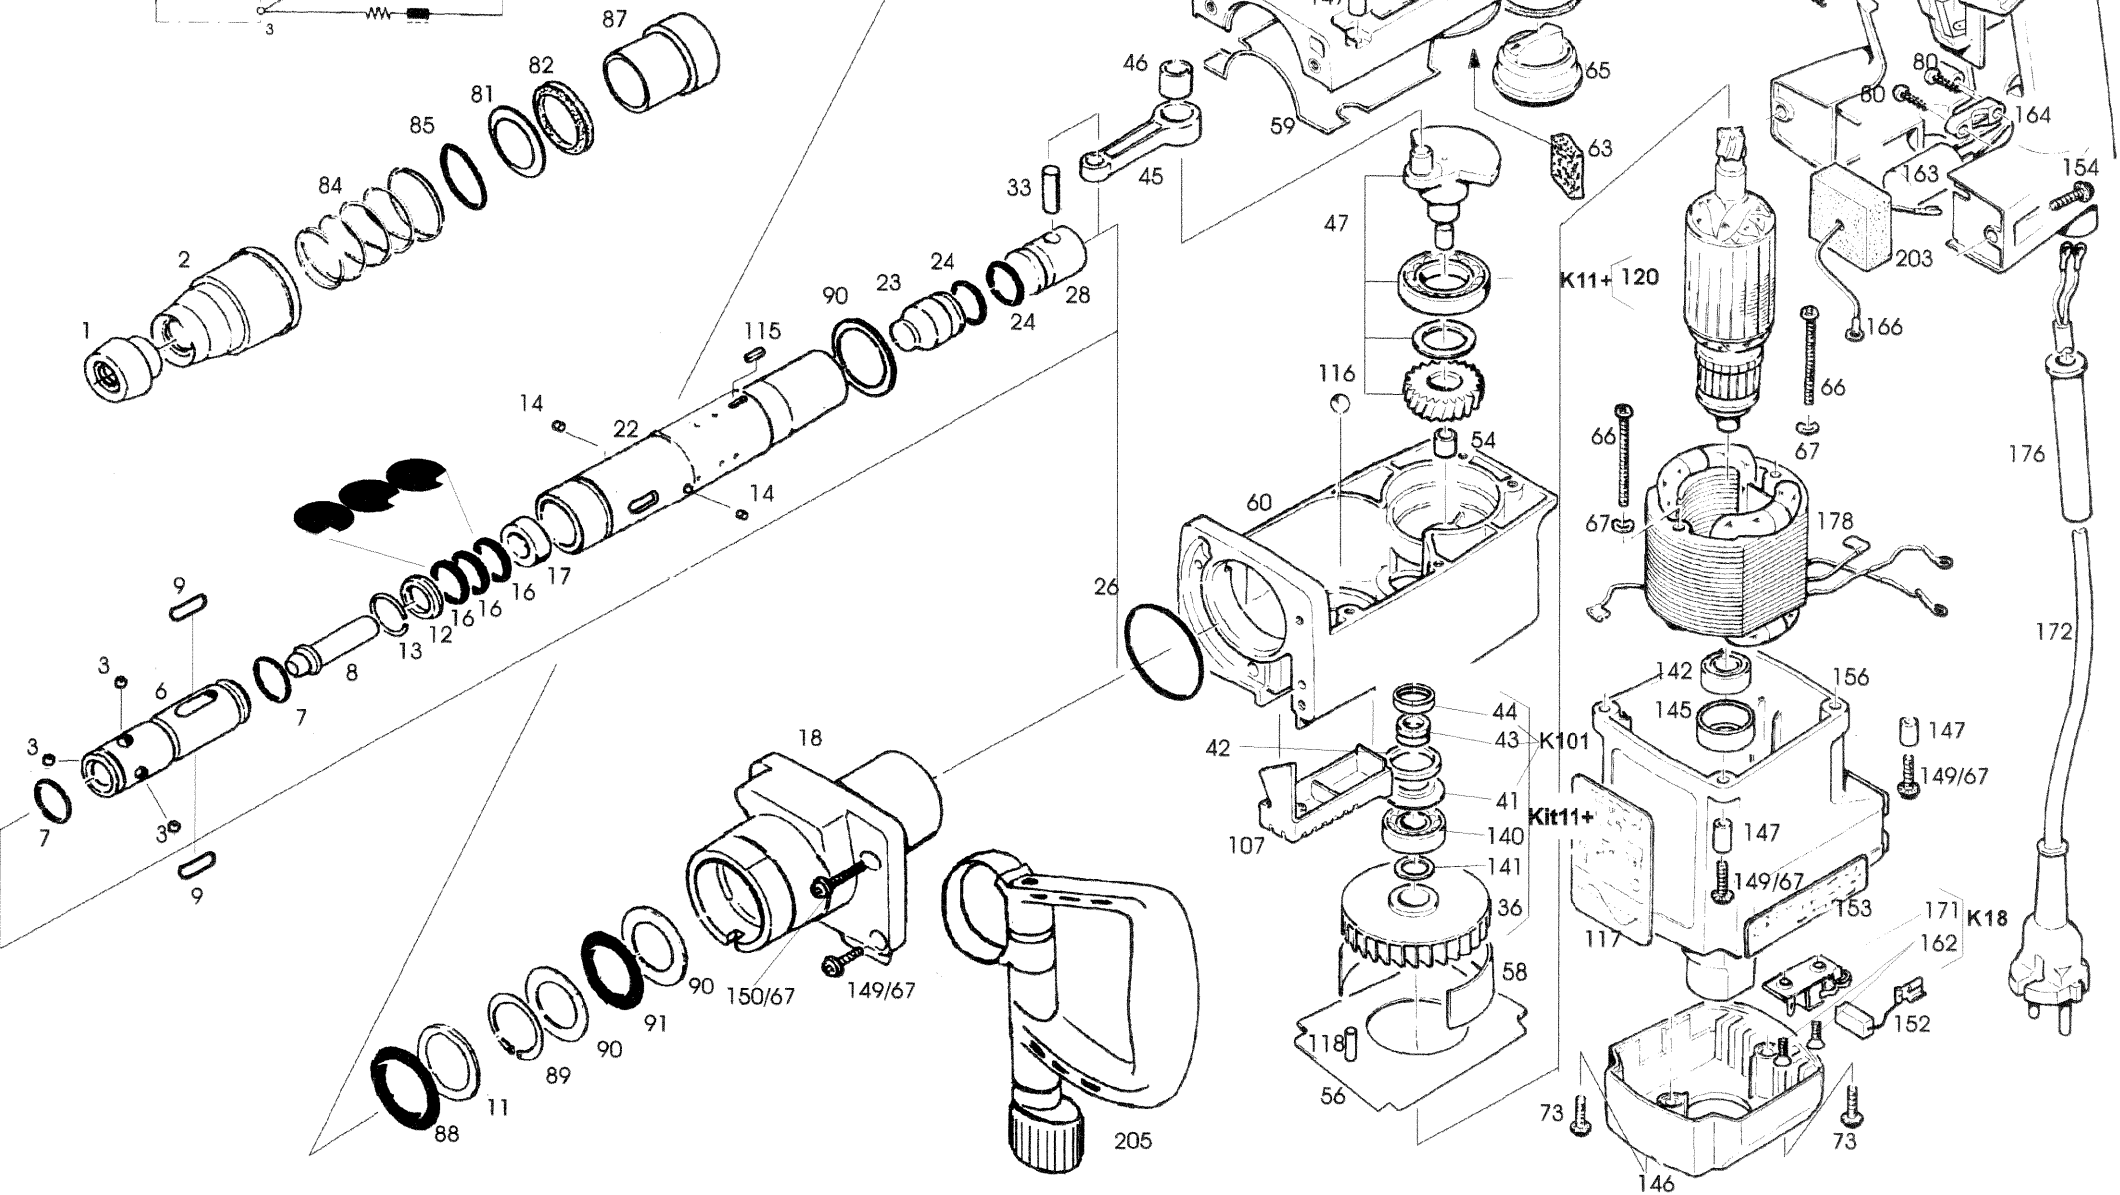

# Spit 445

01.10.2001 JG

85g Castrol CLS Grease Fetfüllung