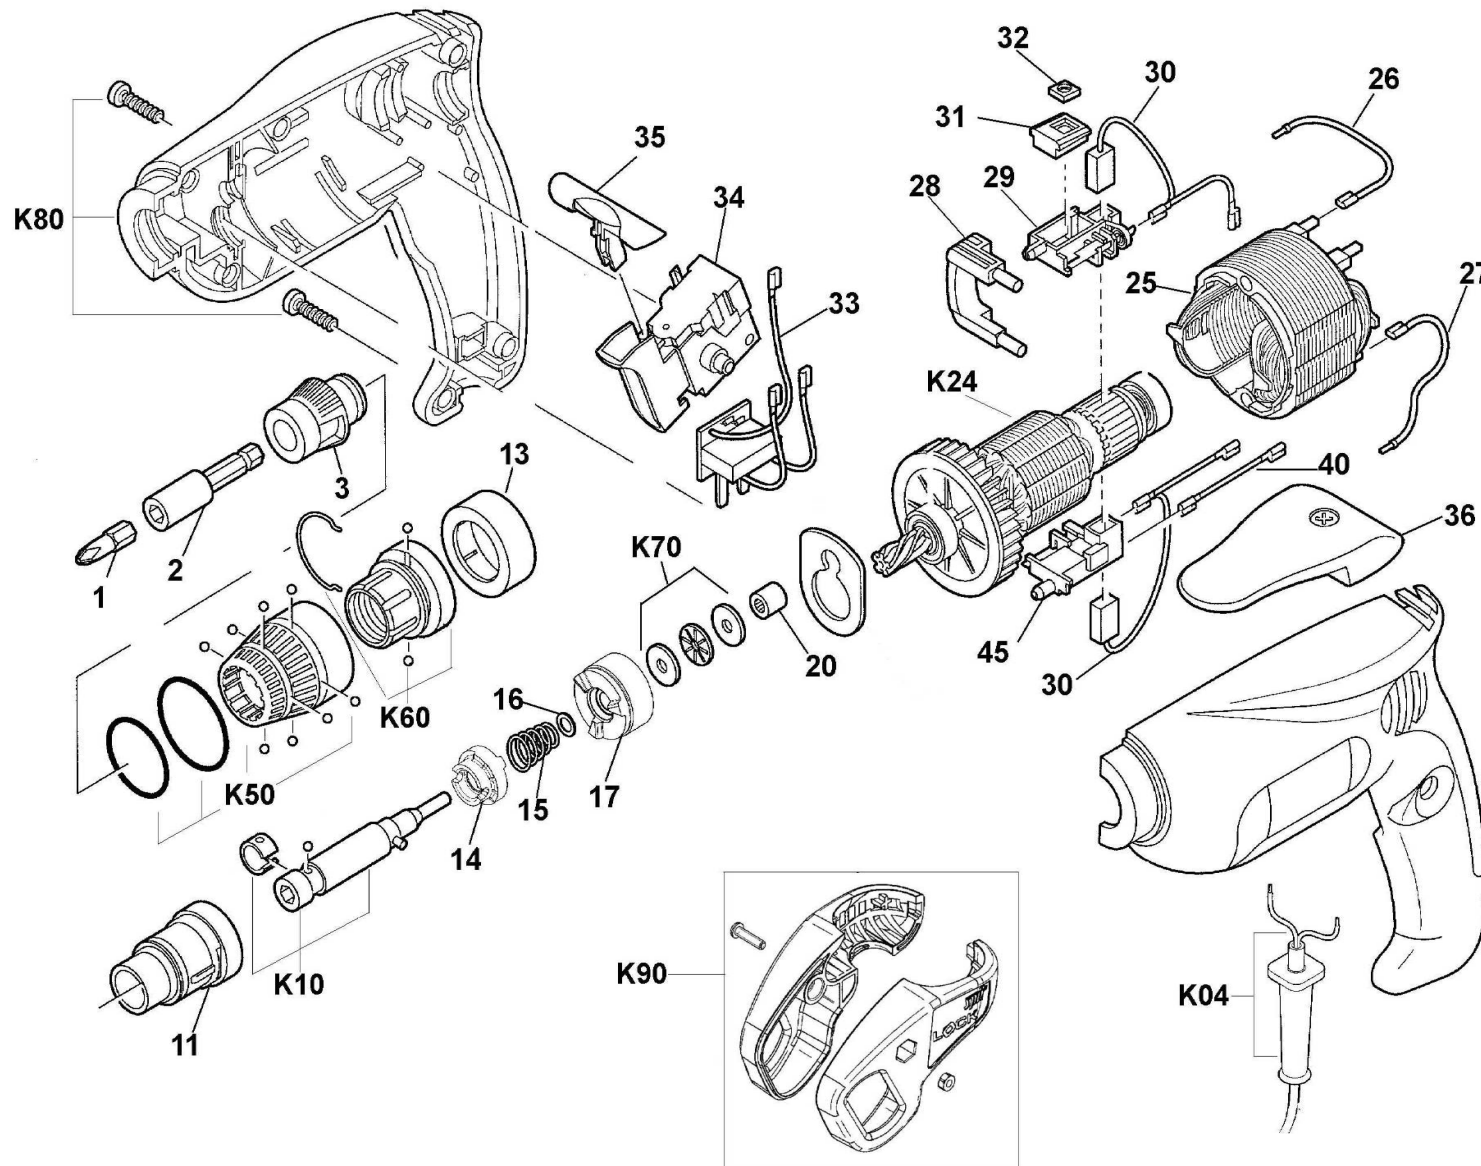

Onderdelen

SPIT 217

Update : 06/2009

Exploded view

SPIT 217

Spare part list

SPIT 217

Rep.	Code Europe	Designation	Description	Stock	Lead time	Mini order
1	010125	EMBOUT VISSAGE	BIT 1/4	yes		
2	010116	PORTE EMBOUT VISSAGE	TOOL HOLDER SCREW	yes		
3	010114	BUTEE DE PROFONDEUR	DEPTH GAUGE	yes		
11	010126	DOUILLE A AIGUILLE	BALL BEARING SLEEVE	yes		
13	652048	BAGUE DE CARTER	HOUSING SLEEVE	yes		
14	652189 <i>new code</i>	CRABOT	CLUTCH SLEEVE	yes		
15	652043	RESSORT DE CRABOT	SPRING	no	2 weeks	20
16	652044	RONDELLE	WASHER	no	2 weeks	20
17	652192 <i>new code</i>	PIGNON	GEAR WHEEL	yes		
20	652193 <i>new code</i>	COUSSINET	PLATE	no	2 weeks	10
25	652195 <i>new code</i>	STATOR	STATOR	yes		
26	652064	FIL STATOR 190MM	WIRE 190MM	no	2 weeks	10
27	652065	FIL STATOR 140MM	WIRE 140MM	no	2 weeks	10
28	652049	PONT DE TRESSE	ARCH FOR CORD	no	2 weeks	10
29	652178 <i>new code</i>	PORTE CHARBON SUPERIEUR	BRUSH HOLDER SUP.	yes		
30	652196 <i>new code</i>	ENSEMBLE CHARBONS	SET CARBON BRUSH	yes		
31	652066	SUPPORT ECROU	BELT HOOK RETAINER	no	2 weeks	10
32	652067	ECROU	NUT M5	no	2 weeks	10
33	010117	CONDENSATEUR	CAPACITOR	yes		
34	010110	INTERRUPTEUR	ELECTRONIC SWITCH	yes		
35	010113	COMMUTATEUR	SWITCHING SHAFT	yes		
36	010124	CROCHET CEINTURE	BELT HOOK	yes		
40	652068	FIL STATOR 60MM	WIRE 60MM	no	2 weeks	10
45	652210 <i>new code</i>	PORTE CHARBON INFERIEUR	BRUSH HOLDER INF.	yes		
K04	010112	KIT CABLE ALIMENTATION	POWER CORD SET	yes		
K10	010119	KIT ARBRE ENTRAINEMENT	DRIVE SHAFT SET	yes		
K24	652194 <i>new code</i>	KIT INDUIT	ARMATURE SET	yes		
K50	010103	KIT MANCHON DE REGLAGE	SLEEVE SET	yes		
K60	010104	KIT MANCHON FILETE	SLEEVE SET	yes		
K70	010106	KIT BUTE AIGUILLE	NEEDLE BEARING	yes		
K90	010108	KIT CARTER	HOUSING SET	yes		
K90	652201 <i>new code</i>	CROCHET SPITLOCK	HOOK SPITLOCK	no	2 weeks	5
	652179	GRAISSE 400GR	GREASE 400GR	no	2 weeks	5