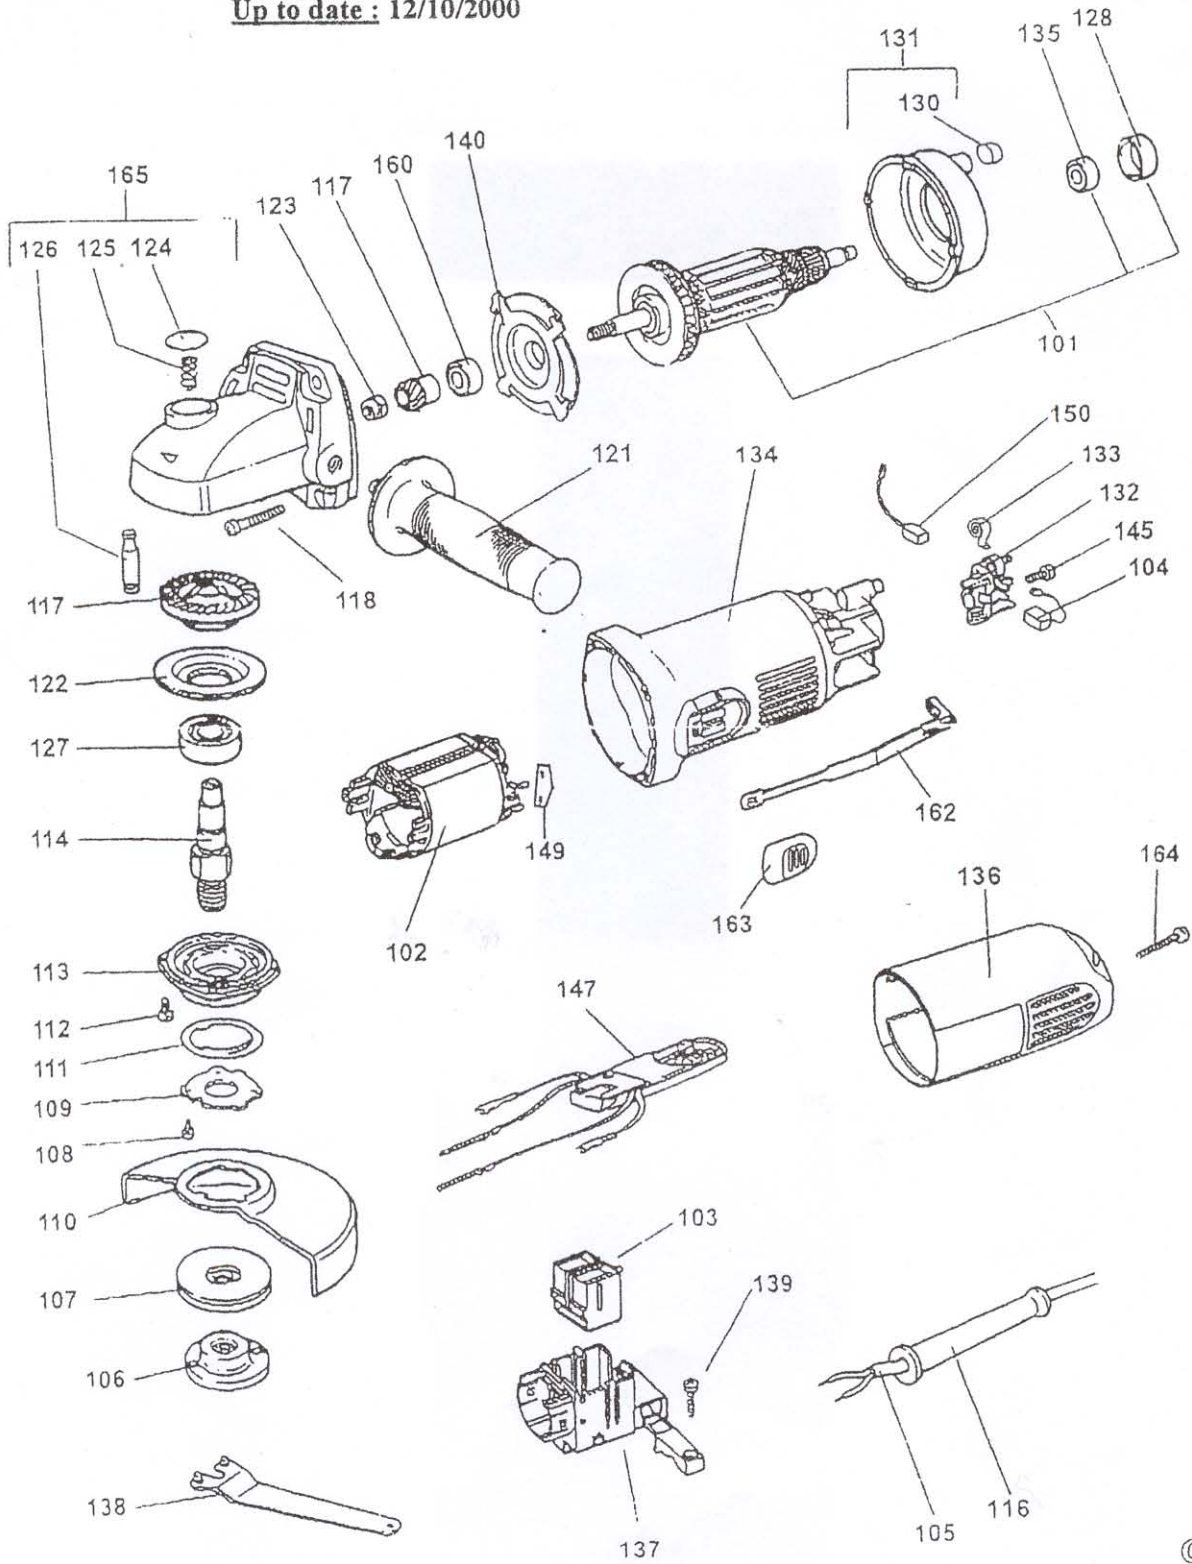

Up to date : 12/10/2000

alle parts op plannummer per apparaat

4 57725 E 1400 watt

plan	Item code	Item (descr. french)	Item (descr. dutch)
101	639960	INDUIT 230V NG SM125E-CH	ANKER 230V NG SM125E-CH
102	639240	STATOR SM.125E	STATOR SM.125E
103	639250	INTERRUPTEUR SM.125+E	SCHAKELAAR SM.125+E
105	116340	CABLE ALIMENTAT. 321*342	VOEDINGSKABEL 321*342
106	639080	FLASQUE SUPER. SM.125-CH	FLENS BOVEN SM.125-CH
107	639950	FLASQUE INFER. SM.125-CH	FLENS ONDER SM.125-CH
108	639090	VIS SM.125-CH	VIJS SM.125-CH
109	639300	FLASQUE SM.125-S	FLENS SM.125-S
110	639310	CAPOT PROTECTION SM.125-S	BESCHERMKAP SM.125-S
111	639320	RONDELLE SM.125-S	RING SM.125-S
112	639330	VIS SM.125+E	VIJS SM.125+E
113	639340	CAPOT BOITE ENGR.SM.125+E	DEKSEL TANDWIELK.SM.125+E
114	639120	AXE ng SM.125-CH	AS ng SM.125-CH
116	639130	PROTECTION CABLE SM125-CH	KABELBESCHERMER SM.125-CH
117	639140	KIT ENGRENAGE NM SM125-CH	SET TANDWIELEN SM125-CH
118	639150	VIS SM.125-CH	VIJS SM.125-CH
121	639980	POIGNEE LATERALE SM125-CH	ZIJDE-HANDGREEP SM.125-CH
122	639430	FLASQUE ENGREN. SM.125-S	FLENS TANDWIEL SM.125-S
123	639440	ECROU SM.125-S	MOER SM.125-S
124	639450	BOUTON SM.125-S	KNOP SM.125-S
125	639460	RESSORT SM.125+E	VEER SM.125+E
126	639470	AXE DE BLOCAGE SM.125-S	KLEM-AS SM.125-S
127	639480	ROULEMENT AXE SM.125-S	LAGER SM.125-S
128	639940	MANCHON ng.SM125-CH	BUS ng. SM.125-CH
130	639830	BOUCHON SM.125-CH	DOP SM.125-CH
131	639500	CAPOT VENTILAT. SM.125-S	VENTILATIEKAP SM.125-S
132	639510	PORTE CHARBON SM.125+E	KOOLBORSTELHOUD. SM.125+E
134	639840	CARTER MOTEUR NG SM125-CH	MOTORHUIS NM SM.125-CH
135	639160	ROULEM.INDUIT NM SM125-CH	LAGER ANKER N.M.SM.125-CH
136	639850	CARTER POIGNEE SM125-CH	HUIS HANDVAT SM125-CH
137	639860	MAINTIEN INTERR. SM125-CH	SCHAKELAARSTEUN SM.125-CH
138	639870	CLE DE SERRAGE SM.125-CH	STEEKSLEUTEL SM.125-CH
139	639110	VIS NO8 X 5/8 SM.125-CH	VIJS N08X 5/8 SM.125-CH
140	639600	FLASQUE INDUIT SM.125-S	FLENS ANKER SM.125-S
145	639760	VIS SM.125-CH	VIJS SM.125-CH
147	639880	CIRCUIT IMP.ELEC.SM125-CH	ELECTR. PRINTPL.SM125E-CH
149	639890	PATIN SM.125-CH	PATIN SM.125-CH
160	639900	ROULEM.VENTIL. SM.125-CH	LAGER VENTILATOR SM125-CH
162	639910	TIGE ASSEMBL.INT.SM125-CH	MONTAGE AS SCHAK.SM125-CH
163	639920	BOUTON INTERR. SM.125-CH	KNOP SCHAKELAAR SM.125-CH
164	639930	VIS SM.125-CH	VIJS SM.125-CH
165	639820	BOITE ENGREN. NM SM.125-E	TANDWIELKAST NM SM.125-E
K001	639800	SET CHARBONS SM.125	SET KOOLTJES SM.125