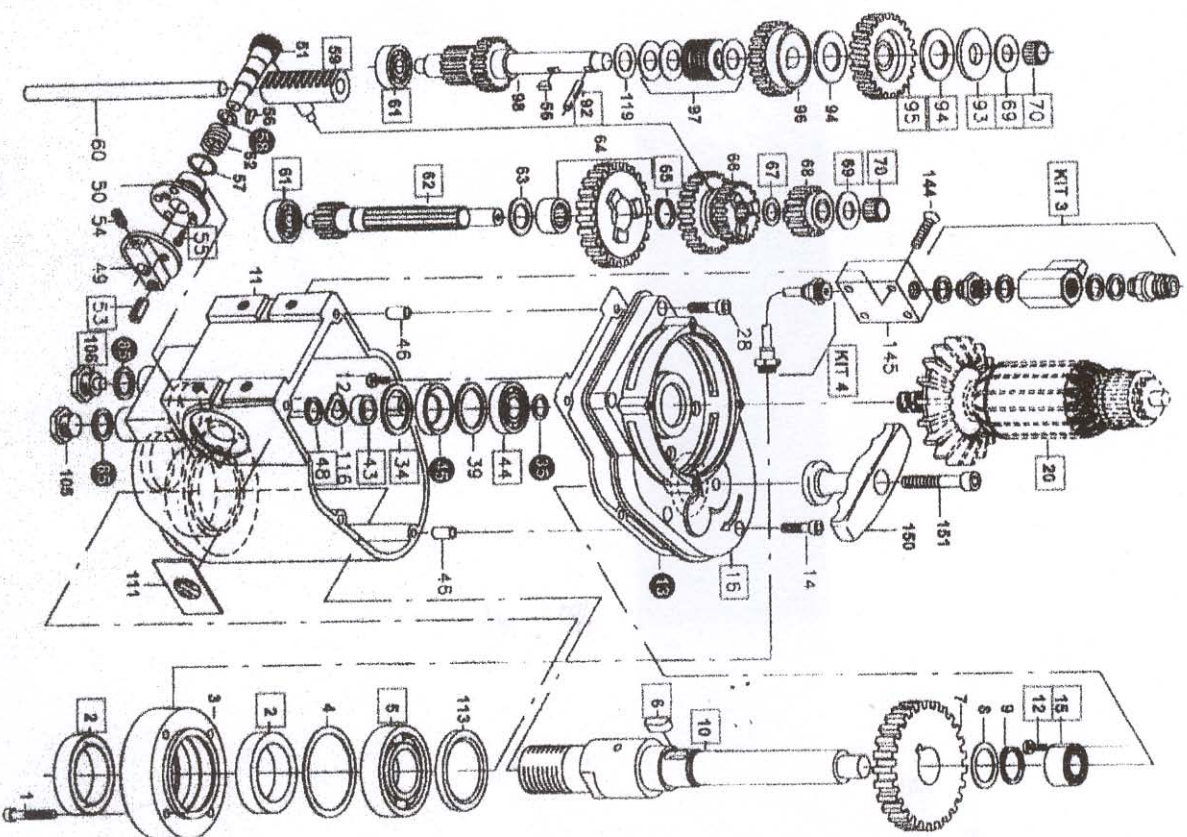

STIHL

Moteur SDM3000

alle parts op plannummer per apparaat

15

SD 17. 3000

plan	Item code	Item (descr. french)	Item (descr. dutch)
001	630010	VIS NEZ M.6X35 SDM.3000	BOUT NEUS M.6X35 SDM.3000
002	630020	JNT.CART.EAU NEZ SDM.3000	PAKKING NEUS SDM.3000
003	630030	CARTER EAUX NEZ SDM.3000	HUIS WATER NEUS SDM.3000
004	630040	RONDELLE SUPORT SDM.3000	DRUKRING SDM.3000
005	630050	RLMT.AXE FILETE SDM.3000	KOGELLAGER S.AS SDM.3000
006	630060	CLAVET.BLOC.AXE SDM.3000	PENKLEM VOOR AS SDM.3000
007	630070	GEAR WHEEL SDM.3000	TANDWIEL SDM.3000
008	630080	RONDELLE DEFORM. SDM.3000	RONDEL VERVORMB. SDM.3000
009	630090	CIRCLIP SDM.3000	CIRCLIPS SDM.3000
010	630100	AXE FILETEE SDM.3000	AS MET DRAAD SDM.3000
011	630110	CARTER SDM.3000	MOTORHUIS SDM.3000
012	630120	VIS SDM.3000	SCHROEF SDM.3000
013	630130	JOINT PAPIER SDM.3000	PAKKING SDM.3000
014	630140	VIS PLAQ.RLMT. SDM.3000	VIJS KOGELL.PL. SDM.3000
015	630150	RLMT.AIG.AXE FIL.SDM.3000	NAALDLAGER AS SDM.3000
016	630160	PLAQUE A ROULEM. SDM.3000	PLAAT KOGELLAGER SDM.3000
017	630170	DIRRIGEUR D'AIR SDM.3000	LUCHTRICHTER SDM.3000
018	630180	STATOR 220 VOLTS SDM.3000	STATOR 220 VOLTS SDM.3000
020	630200	INDUIT 220V. SDM.3000	ANKER 220V. SDM.3000
022	630220	CARTER MOTEUR SDM.3000	MOTORHUIS SDM.3000
025	630250	RLMT.ROTOR COLL. SDM.3000	KOGELLAGER ROTOR SDM.3000
027	630270	BAQUE RLMT.COL. SDM.3000	RING KOGEL.ANKER SDM.3000
028	630280	VIS PLAQ.RLMT. SDM.3000	VIJS KOGELL.PL. SDM.3000
031	630310	INTERRUPTEUR SDM.3000	INTERRUPTEUR SDM.3000
032	630320	VIS CARTER INTER.SDM.3000	VIJS HUIS INWEND.SDM.3000
033	630330	CAOUTCH.INTERUPT.SDM.3000	RUBBER.SCHAKELA. SDM.3000
034	630340	RONDELLE SUPORT SDM.3000	STEUNRING SDM.3000
035	630350	O-RING SDM.3000	O-RING SDM.3000
036	630360	PASSE FIL SDM.3000	DRAADVERSTERKER SDM.3000
037	630370	SERRE CABLE SDM.3000	KABELVERSTERKER SDM.3000
038	630380	VIS SERRE CABLE SDM.3000	VIJS KABELVERST. SDM.3000
039	630390	RONDELLE PRESSION SDM3000	DRUKRING SDM.3000
042	630420	PLAQ. SIGNALETIQ.SDM.3000	IDENTIF.PLAATJE SDM.3000
043	630430	BAGUE ETANCH.ROT.SDM.3000	DICHTINGSRING RO.SDM.3000
044	630440	ROULEMENT SDM.3000	KOGELLAGER SDM.3000
045	630450	BAGUE RADIAL SDM.3000	RADIAALRING SDM.3000
046	630460	AXE GUIDAGE PLAQ.SDM.3000	AS GELEIDINGSPL. SDM.3000
048	630480	CIRCLIP SDM.3000	CIRCLIP SDM.3000
049	630490	BOUTON VITESSES SDM.3000	KNOP VERSNELLING.SDM.3000
050	630500	PIGNON SELECTEUR SDM.3000	TANDWIEL SELECTI.SDM.3000
051	630510	BUSCHING SDM.3000	RING SDM.3000
052	630520	RESSORT SDM.3000	VEER SDM.3000
053	630530	VIS PRESSION SDM.3000	DRUKSCHROEF SDM.3000
054	630540	VIS DE BLOCAGE SDM.3000	BLOKKEERSCHROEF SDM.3000