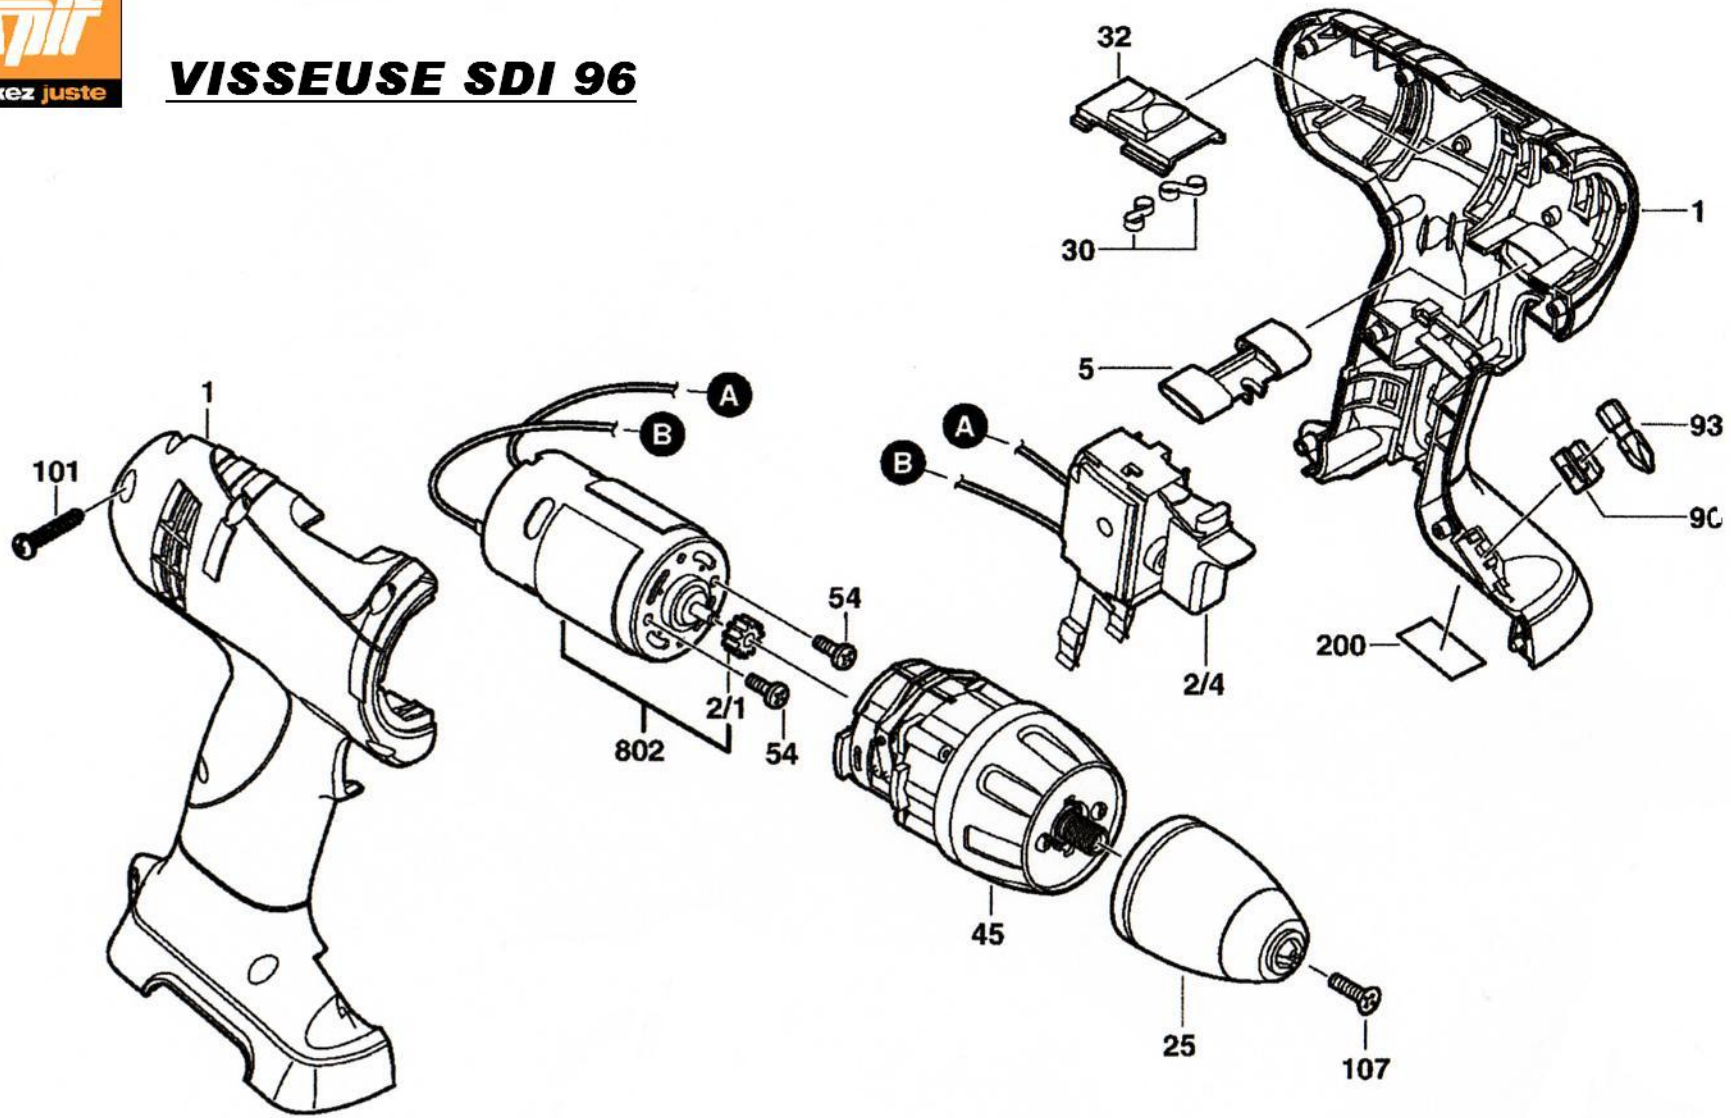

VISSEUSE SDI 96

Pièces de rechange
Visseuse SDI96

REPÈRE	CODE	DESIGNATION
1	652000	ENSEMBLE CARTER
4	652001	INTERRUPTEUR
5	652002	COMMUTATEUR
25	652003	MANDRIN
30	652004	RESSORTS DU SELECTEUR
32	652005	SELECTEUR DE VITESSE
45	652006	ENSEMBLE TRANSMISSION
54	652007	VIS MOTEUR
93	652008	EMBOUT VISSAGE
101	652009	VIS DE CARTER
107	652011	VIS DE MANDRIN
802	652012	MOTEUR 9,6 VOLTS