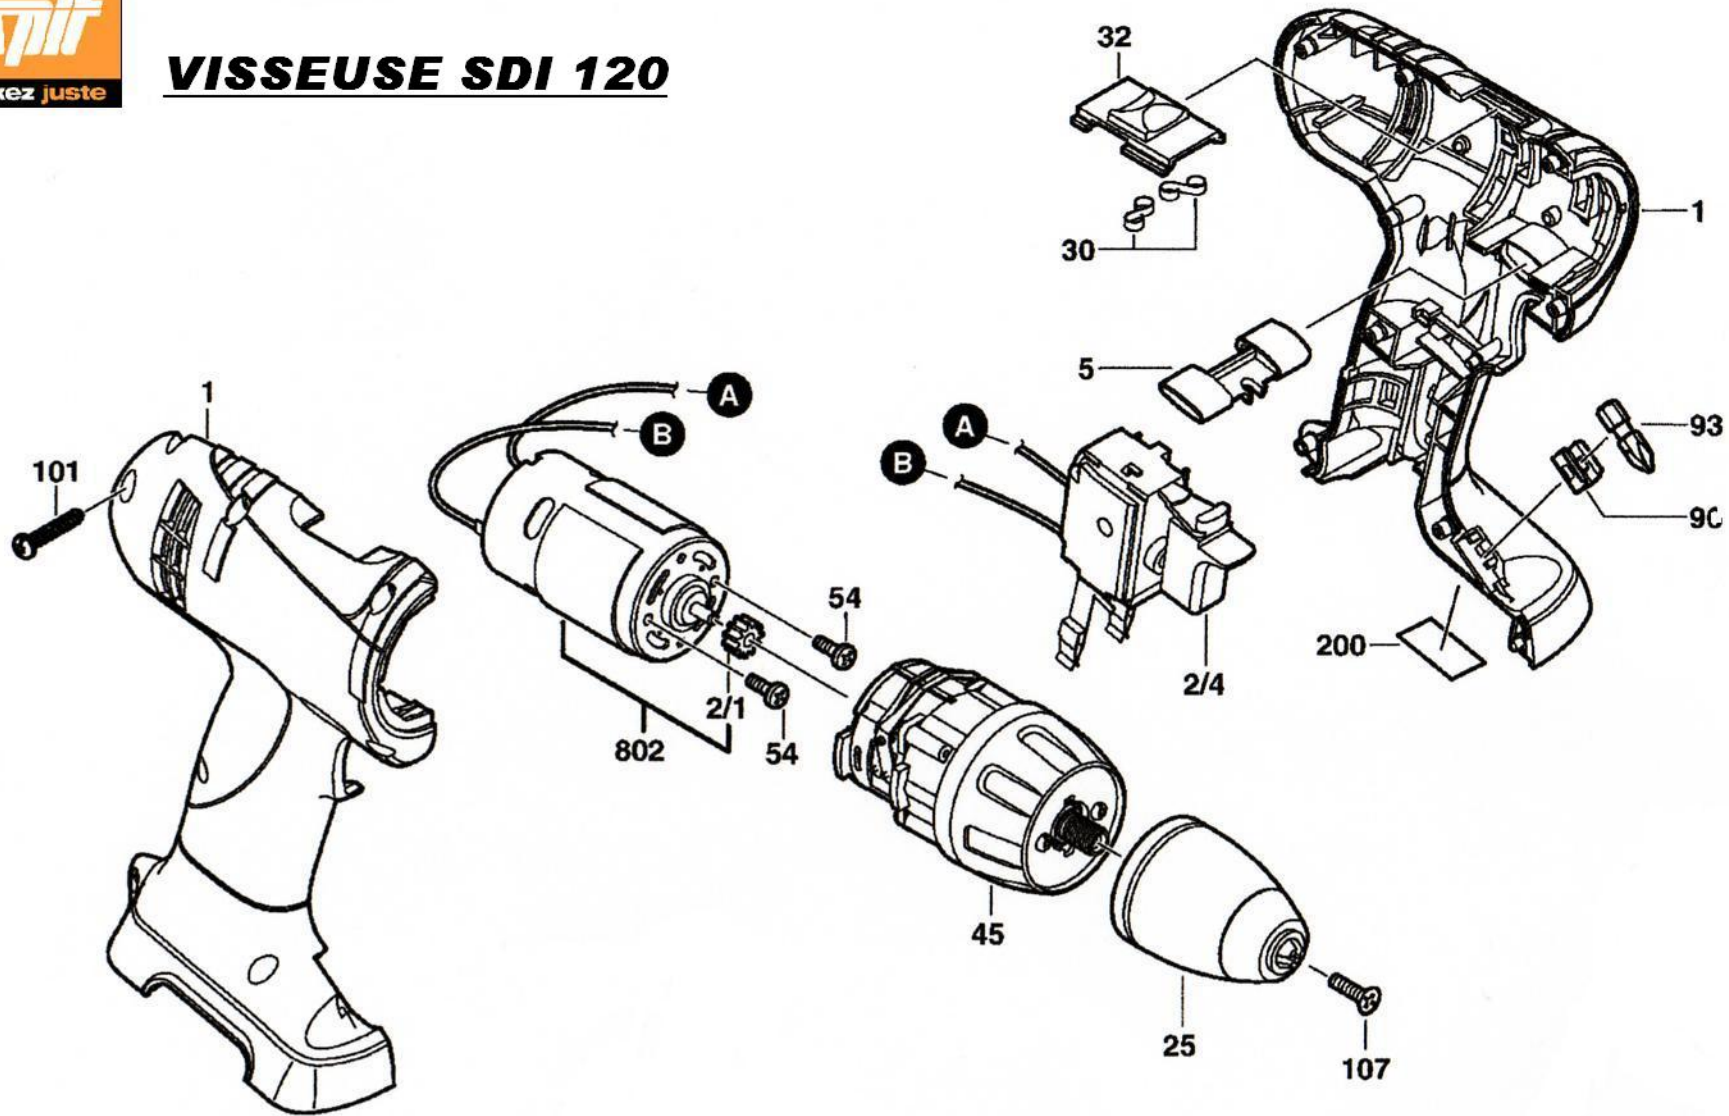

VISSEUSE SDI 120

*Pièces de rechange
Visseuse SDI120*

REPERE	CODE	DESIGNATION
1	652013	ENSEMBLE CARTER
4	652001	INTERRUPTEUR
5	652002	COMMUTATEUR
25	652003	MANDRIN
30	652004	RESSORTS DU SELECTEUR
32	652005	SELECTEUR DE VITESSE
45	652006	ENSEMBLE TRANSMISSION
54	652007	VIS MOTEUR
93	652008	EMBOUT VISSAGE
101	652009	VIS DE CARTER
107	652011	VIS DE MANDRIN
802	652014	MOTEUR 12 VOLTS