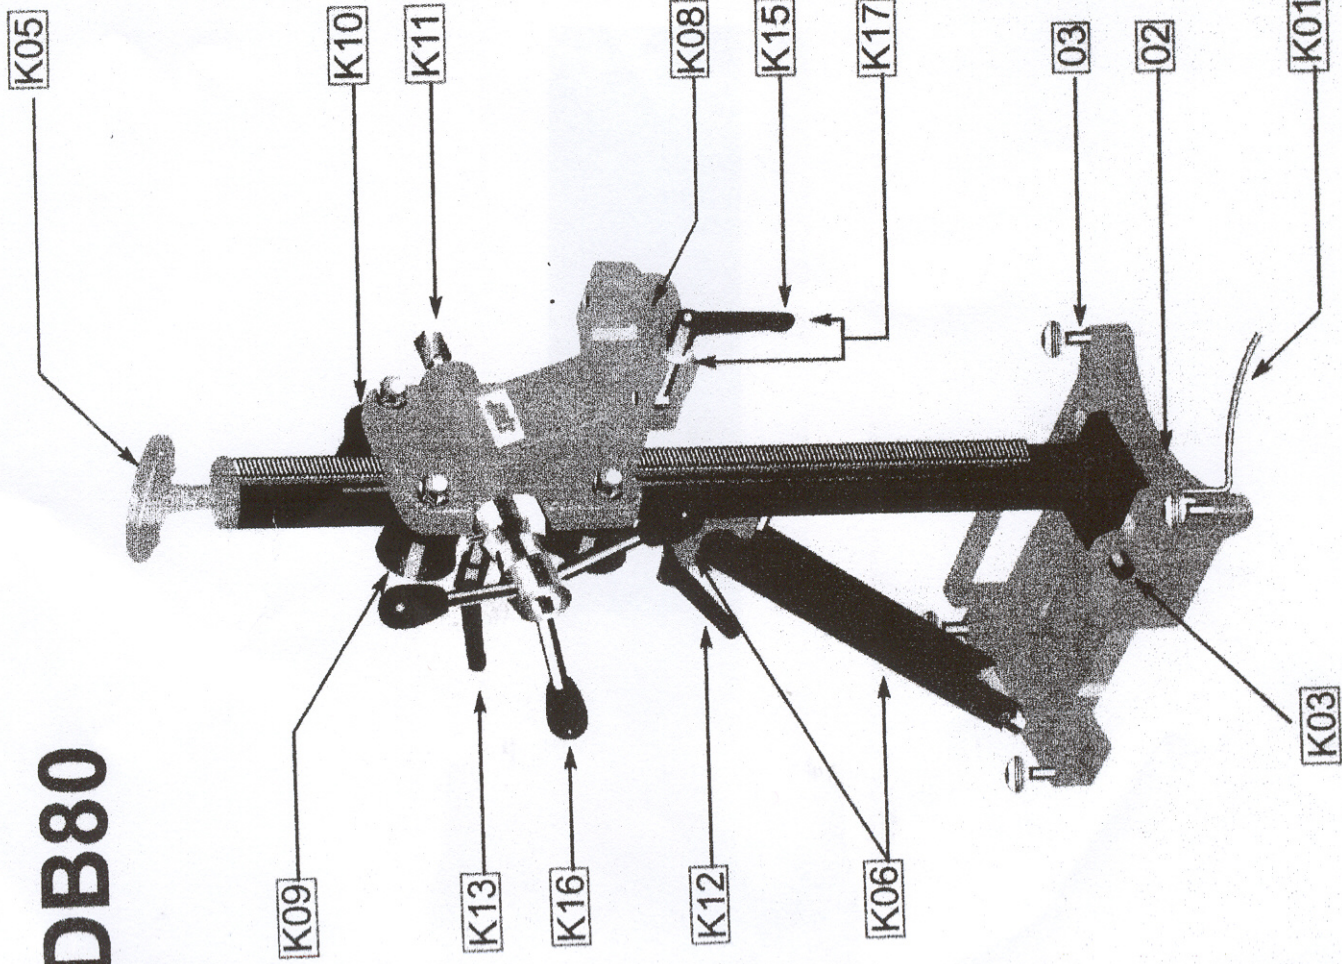

SPIT

Bâti SDB80

alle parts op plannummer per apparaat

20

SDB. 80

| plan | Item code | Item (descr. french) | Item (descr. dutch) |
|------|-----------|---------------------------|---------------------------|
| 002 | 628000 | SEMELLE SDB.80 | VOETPLAAT SDB.80 |
| 003 | 628010 | VIS NIVEAU SEMELLE SDB.80 | REGELVIJS VOETPL. SDB.80 |
| K01 | 628020 | KIT DOIGT CENTRAGE SDB.80 | KIT CENTREERSTAAF SDB.80 |
| K02 | 628030 | KIT COLONNE SDB.80 | KIT KOLOM SDB.80 |
| K03 | 628040 | KIT AXE DE COLONNE SDB.80 | KIT AS KOLOM SDB.80 |
| K04 | 628050 | KIT CREMAILLERE SDB.80 | KIT TANDLAT SDB.80 |
| K05 | 628060 | KIT POIGNEE EN "T" SDB.80 | KIT HANDVAT IN "T" SDB.80 |
| K06 | 628070 | KIT CHAPE ARBALETR.SDB.80 | KIT STEUNSTANGEN SDB.80 |
| K07 | 628080 | KIT CHARIOT SDB.80 | KIT WAGEN SDB.80 |
| K08 | 628090 | KIT DEMI-COLLIER SDB.80 | KIT KLEMBEUGEL SDB.80 |
| K09 | 628100 | KIT GALET CONCENTR.SDB.80 | KIT ROL CONCENTRIS.SDB.80 |
| K10 | 628110 | KIT GALET EXCENTR. SDB.80 | KIT ROL EXCENTR. SDB.80 |
| K11 | 628120 | KIT PIGNON CABEST. SDB.80 | KIT TANDWIEL HANDV.SDB.80 |
| K12 | 628130 | KIT MANETTE CHAPE SDB.80 | KIT REM STEUNSTANG SDB.80 |
| K13 | 628140 | KIT FREIN CHARIOT SDB.80 | KIT REM WAGEN SDB.80 |
| K14 | 628150 | KIT CABESTAN COMPL.SDB.80 | KIT HANDVAT COMPL. SDB.80 |
| K15 | 628160 | KIT SERRAGE COLLIER SDB80 | KIT SPANNER BEUGEL SDB.80 |
| K16 | 628170 | KIT BOUTON + TIGE SDB.80 | KIT KNOP + STANG SDB.80 |
| K17 | 628180 | KIT MANETTE SDB.80 | KIT HANDVAT KLEMB. SDB.80 |

627000 palkking water
quang