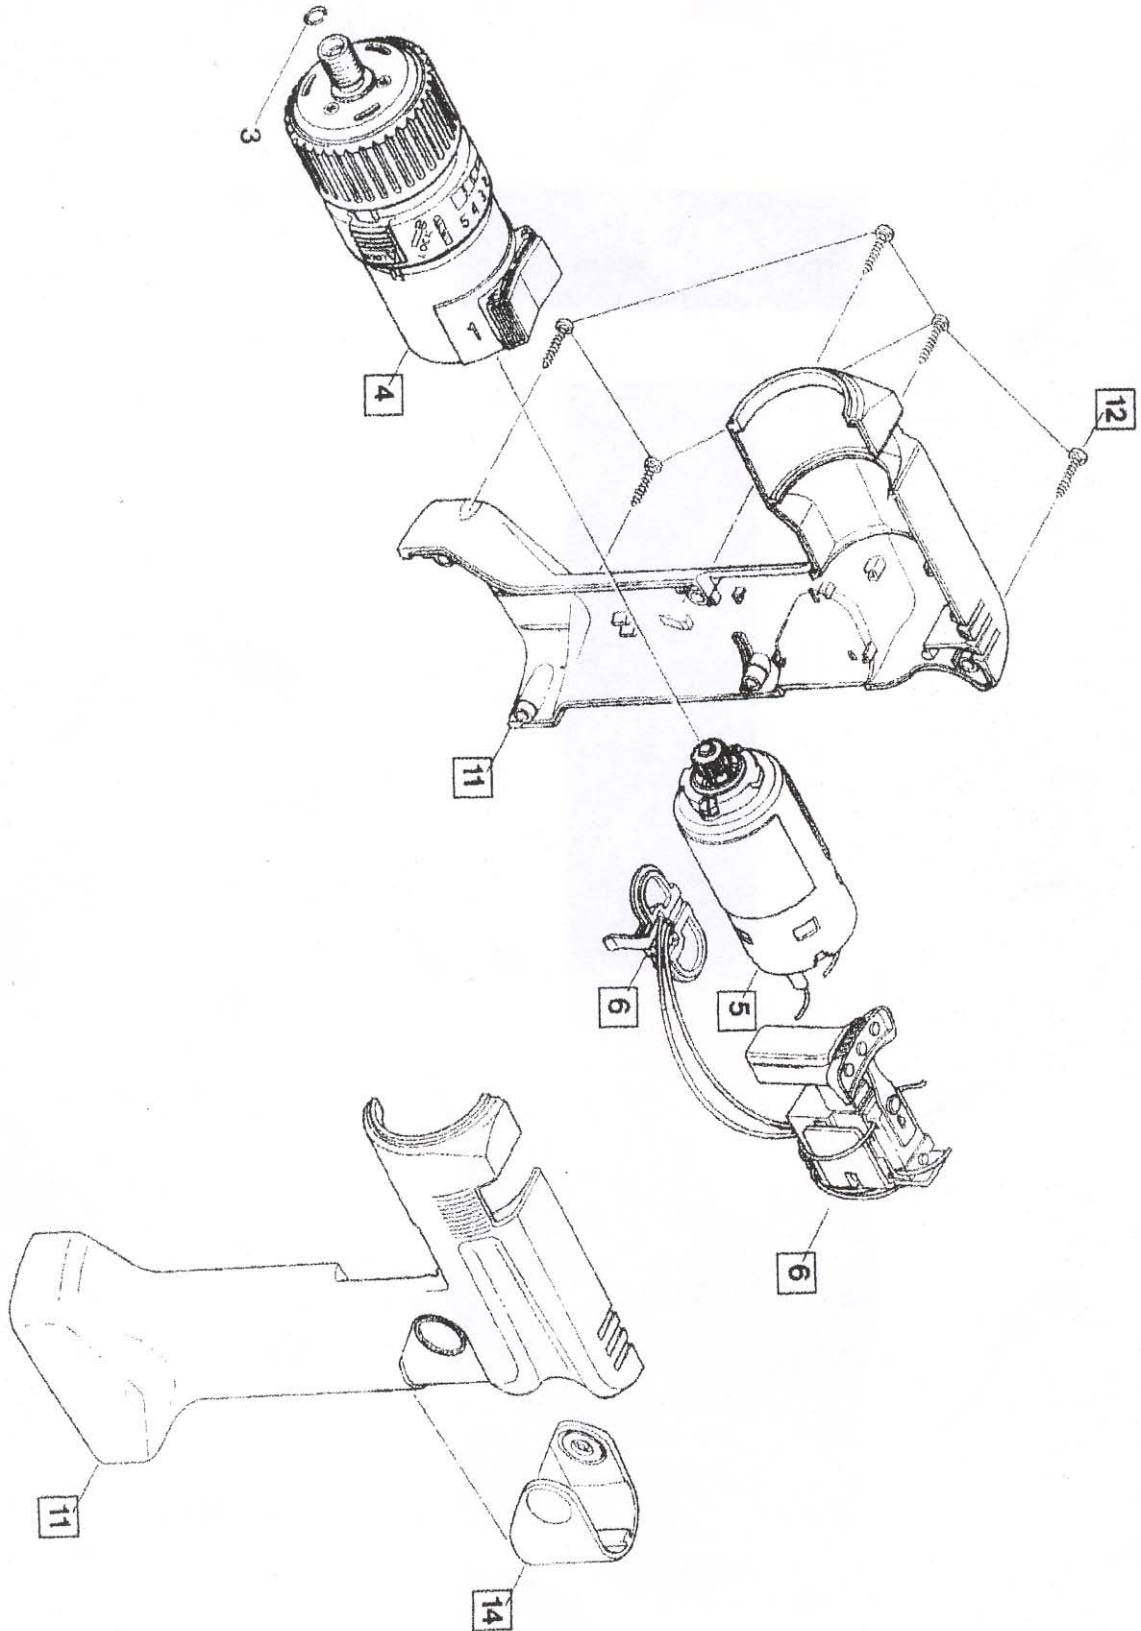

STIHL

SB120

alle parts op plannummer per apparaat

120

plan	Item code	Item (descr. french)	Item (descr. dutch)
000	052994	VIS SERRAGE NEW SB.120	VIJS BOORKOP NEW SB.120
000	117670	CLIPS FERMETURE 315->SP21	SLUITKLEP KOFFER 315
004	160600	ENS. TRANSMISSION SB.120	GEH. TRANSMISSIE SB120
006	160620	ENS. INTERRUPTEUR SB.120	SCHAKELAAR VOLLEDIG SB120
011	160650	ENS. CARTER MOTEUR SB.120	HUIS MOTOR SB120

052995

Huis motor SB 120 nieuw.