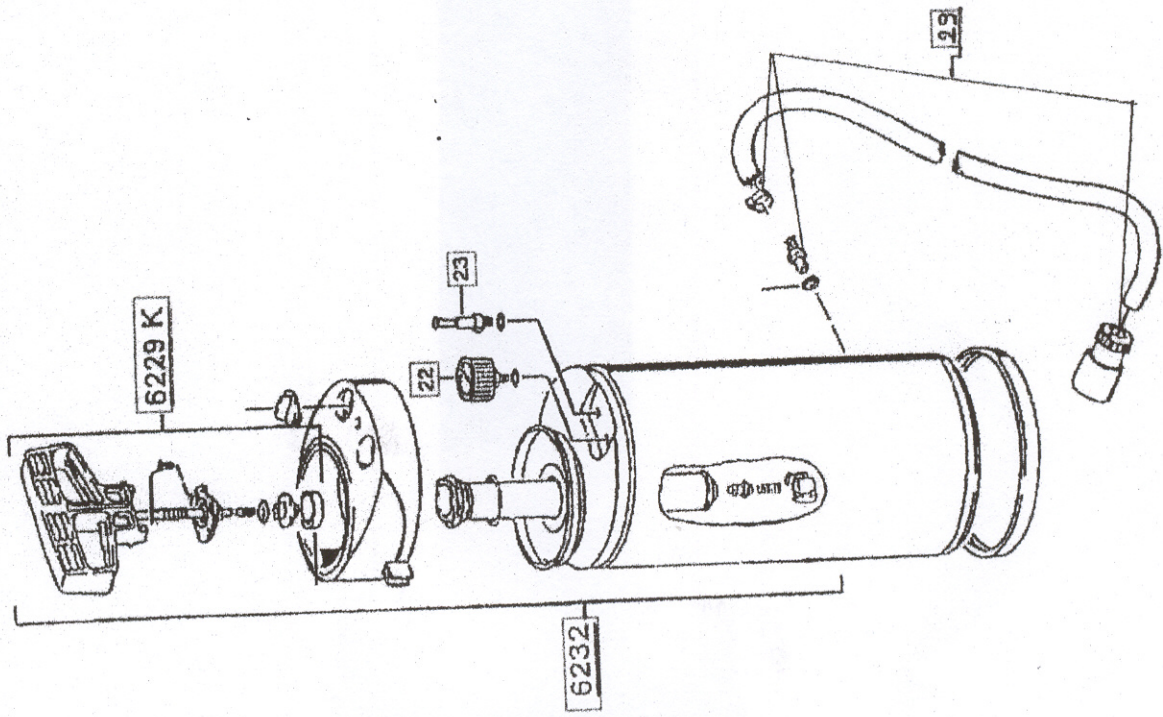

## Pompe à eau manuelle

alle parts op plannummer per apparaat

17

*pompe 10 L.*

plan	Item code	Item (descr. french)	Item (descr. dutch)
K001	172540	ENS. TUYAUTERIE POMPE 10L	GEH. SLANGEN POMP 10L
K002	172560	ENS. POMPE A AIR POMPE	GEH. LUCHTPOMP POMP
K003	172570	ENS. TIGE PISTON POMPE	GEH. ZUIGER POMP
K004	172580	MANOMETRE 6 BARS POMPE	DRUKMETER 6 BAR POMP
K005	172590	SOUPAPE SECUR.6 B POMPE	VEILIGHEIDSVENTIEL POMP
K006	624990	KIT DEPANNAGE POMPE 10L	KIT DEPANNAGE POMP 10L