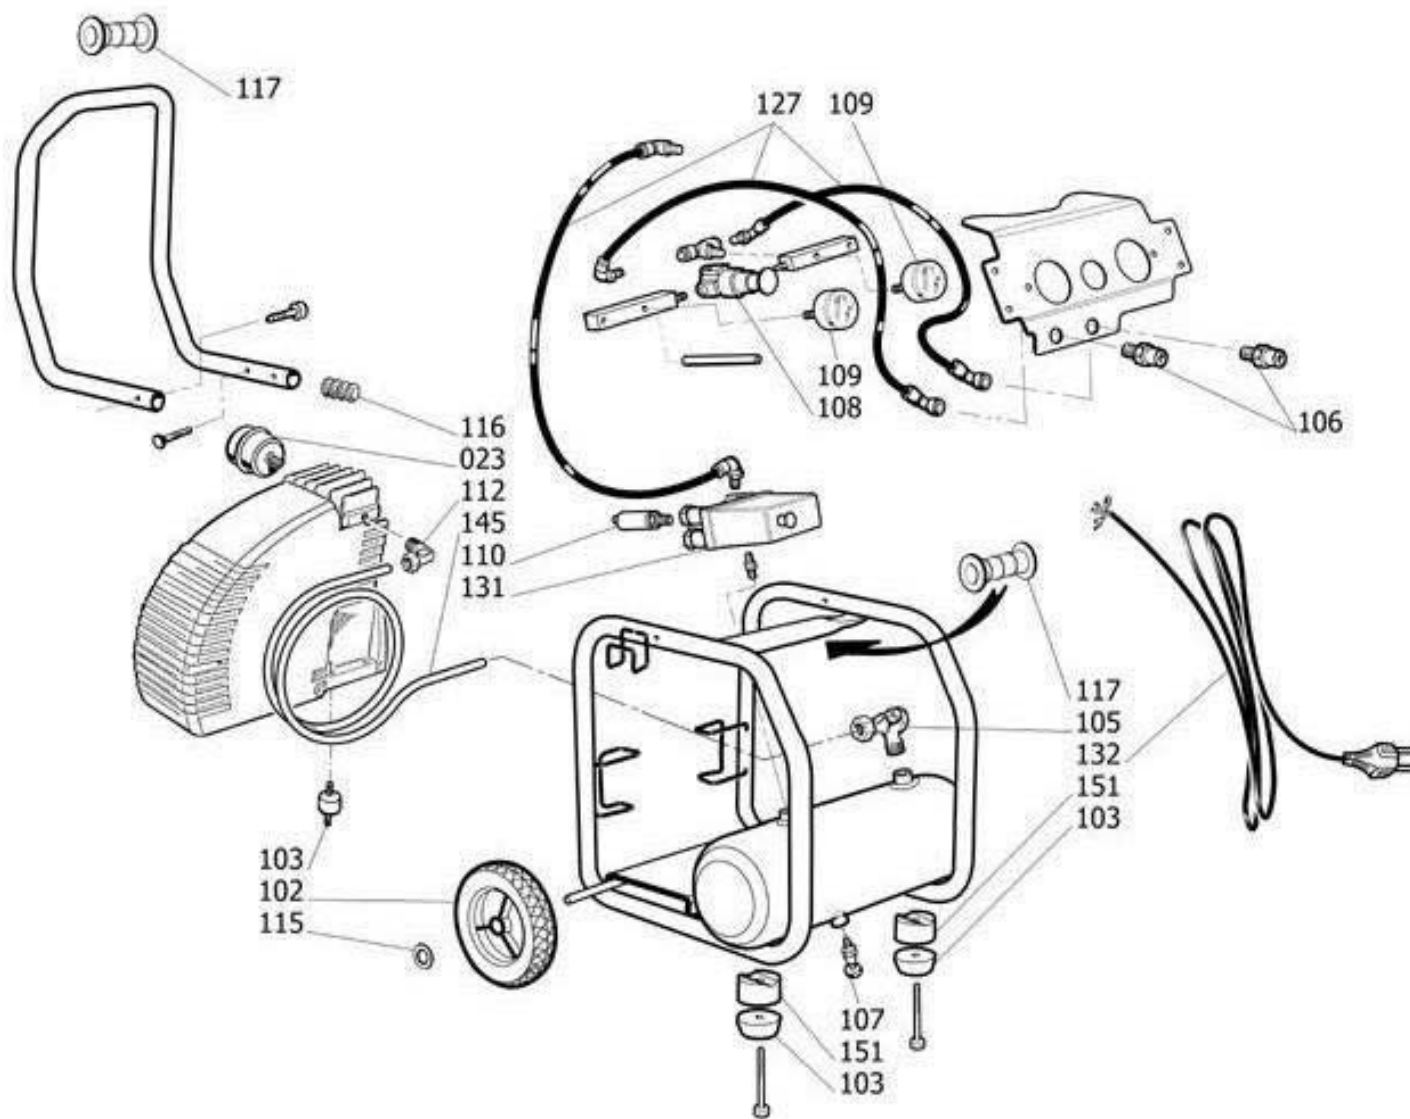

Vento 280

Proline 100

8213883MZA002**VENTO ROLL CAGE D4 PASLODE 100**

Item	Code	Description	Q.ty
023	7981000	AIR FILTER	1
102	9042022	WHEEL	2
103	9038176	VIBRATION DAMPING	4
103	9038197	RUBBER FOOT	2
105	9048053	NON RETURNE VALVE	1
106	9412204	QUICK COUPLING	2
107	9412020	DRAINING VALVE	1
108	9051119	PRESSURE REDUCER	1
109	9052013	GAUGE	2
110	9049019	SAFETY VALVE	1
115	9139070	SEEGER	2
116	9414203	PLUG FOR HANDLE	2
117	9414202	RUBBER HANDLE	2
127	9270026	RILSAN PIPE	1
131	9412071	PRESSURE SWITCH	1
132	9065061	CORD W/PLUG	1
145	9414517	SENDING PIPE	1
151	9414076	SPACER FOR FOOT	2

A1M99 A1N99