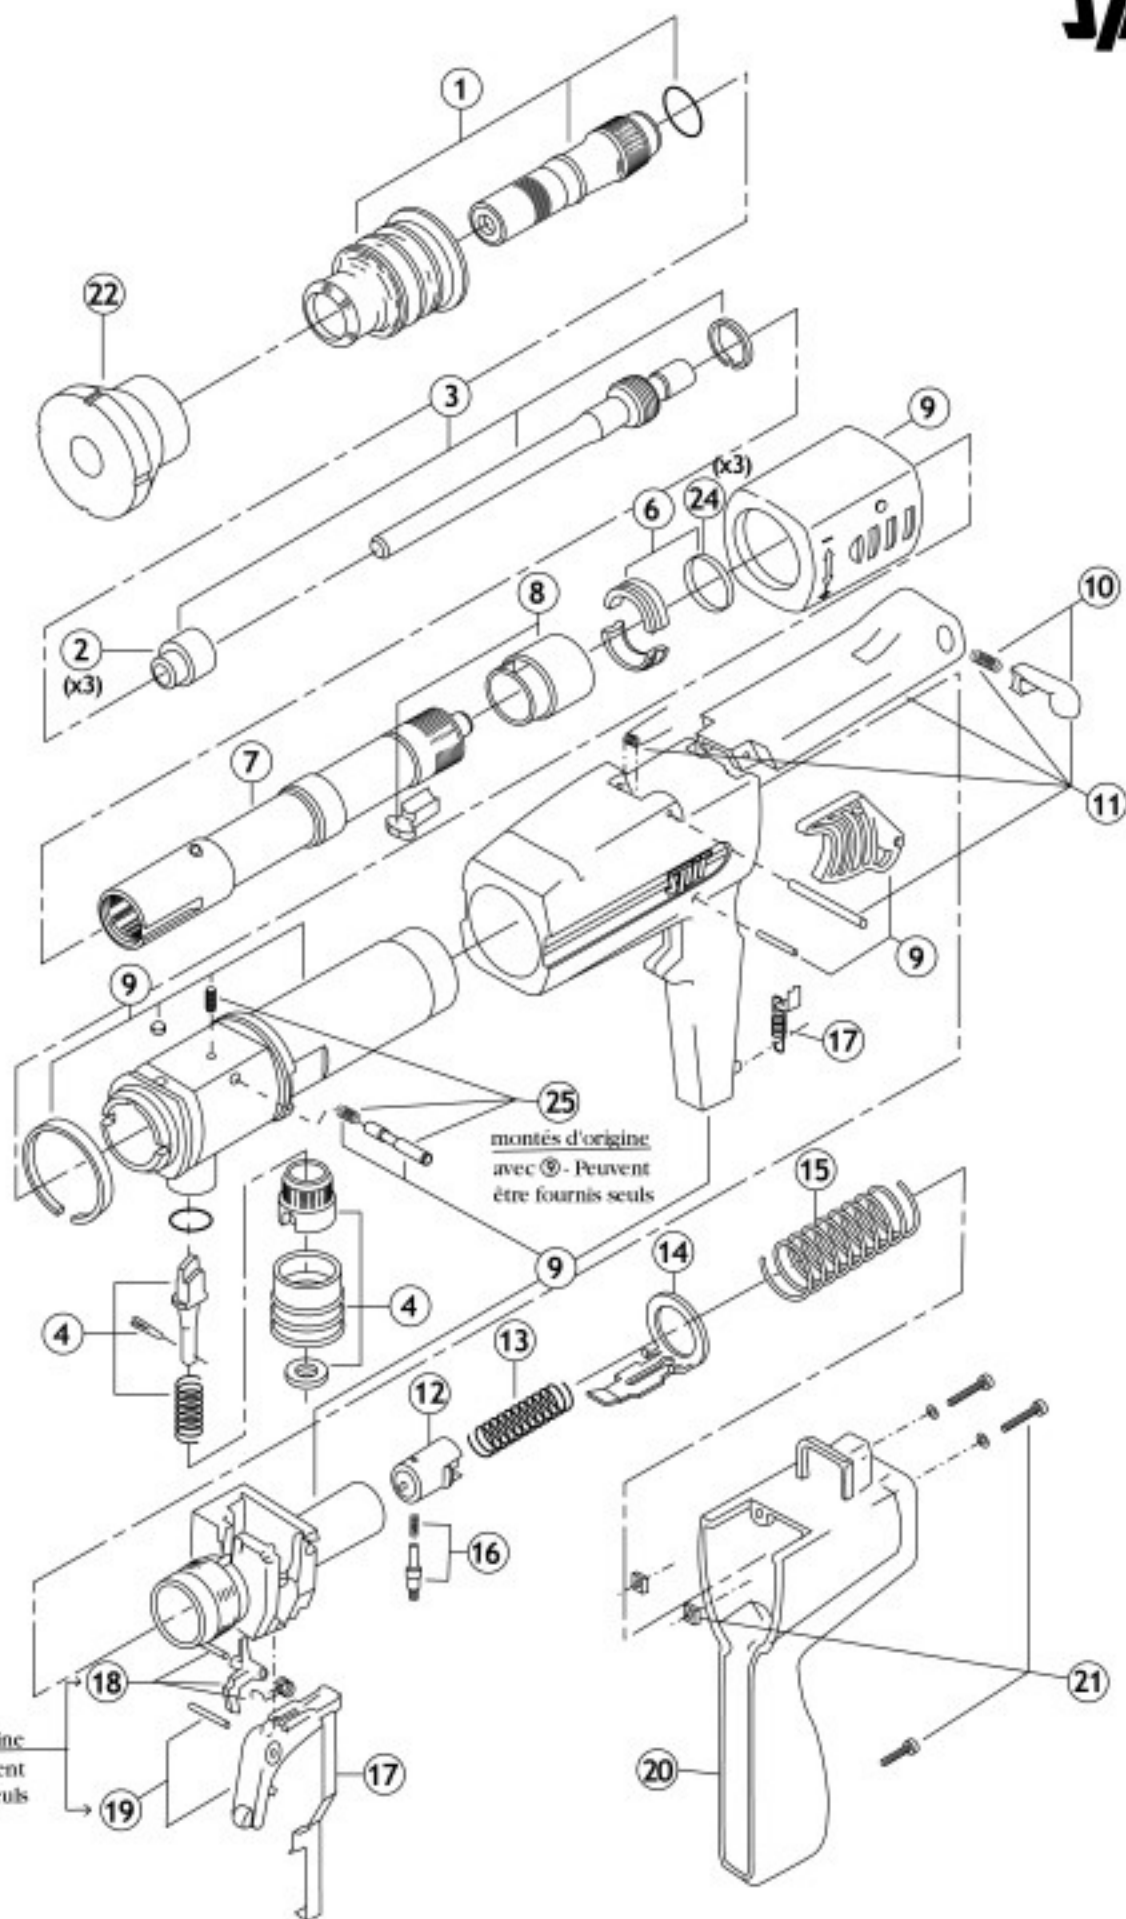

P200

P200E

**PIECES DE RECHANGE
PARTS LIST**

**P200
P200E**

Feuille/Sheet : 1/1

Date : 05/01/2001

Rep	Code	Désignation	Description
1	312850	ENS. GUIDE TAMPON P200	PIN GUIDE ASSY P200
1.1	318550	ENS. GUIDE TAMPON P200E	PIN GUIDE ASSY P200E
2	312860	ENS. 3 AMORTISSEURS P200	PACK OF 3 BUFFERS P200
2.1	331180	ENS. 3 AMORTISSEURS P200E	PACK OF 3 BUFFERS P200E
3	312870	ENS. MASSELOTTE P200	PISTON ASSY P200
3.1	318570	ENS. MASSELOTTE P200E	PISTON ASSY P200E
4	312880	ENS. CLIQUET	CATCH LOCKING ASSY
6	312890	ENS. DEMI BAGUE D'ARRET	SPLIT SLEEVES ASSY
7	312900	ENS. CANON	BARREL ASSY
8	331110	ENS. MANCHON DE REGLAGE	SELECTOR SLEEVE ASSY
9	312910	ENS. POIGNEE AVANT P200	FRONT HANDLE ASSY P200
10	308490	ENS. VERROUILLAGE CAPOT	COVER LOCKING ASSY
11	135100	ENS. CAPOT	COVER ASSY
12	307890	ENS. PERCUTEUR	FIRING PIN ASSY
13	309590	RESSORT PERCUTEUR	FIRING PIN SPRING
14	307920	BARRETTE D'ARMEMENT	COCKING SLIDE
15	312790	RESSORT D'ARMEMENT	COCKING SLIDE SPRING
16	308870	ENS. PION D'ARMEMENT	FIRING PIN PAWL ASSY
17	135180	ENS. BARRETTE D'ALIMENTATION	INDEXING LEVER ASSY
18	135160	ENS. LEVIER DE SECURITE	TOOL SAFETY LEVER ASSY
19	135170	ENS. LEVIER DECLENCHEMENT	TOOL SEAR LEVER ASSY
20	308180	ENS. POIGNEE ARRIERE	REAR HANDLE ASSY
21	308860	POCHETTE VISSERIE	SCREWS KIT
22	310000	STABILISATEUR P200	STABILIZER P200
24	314360	ENS. 3 JONCS DEMI BAGUE D'ARRET	SET OF 3 SPLIT SLEEVES RINGS
25	317680	ENS. VERROU	LOCK ASSY
	319800	ENS. GUIDE TAMPON SA12-8 P200	SA12-8 PIN GUIDE ASSY P200
	319810	ENS. MASSELOTTE SA12-8 P200	SA12-8 PISTON ASSY P200
	318620	ENS. GUIDE TAMPON CI 120 P200E	CI 120 PIN GUIDE ASSY P200E
	318630	ENS. MASSELOTTE CI 120 P200E	CI 120 PISTON ASSY P200E