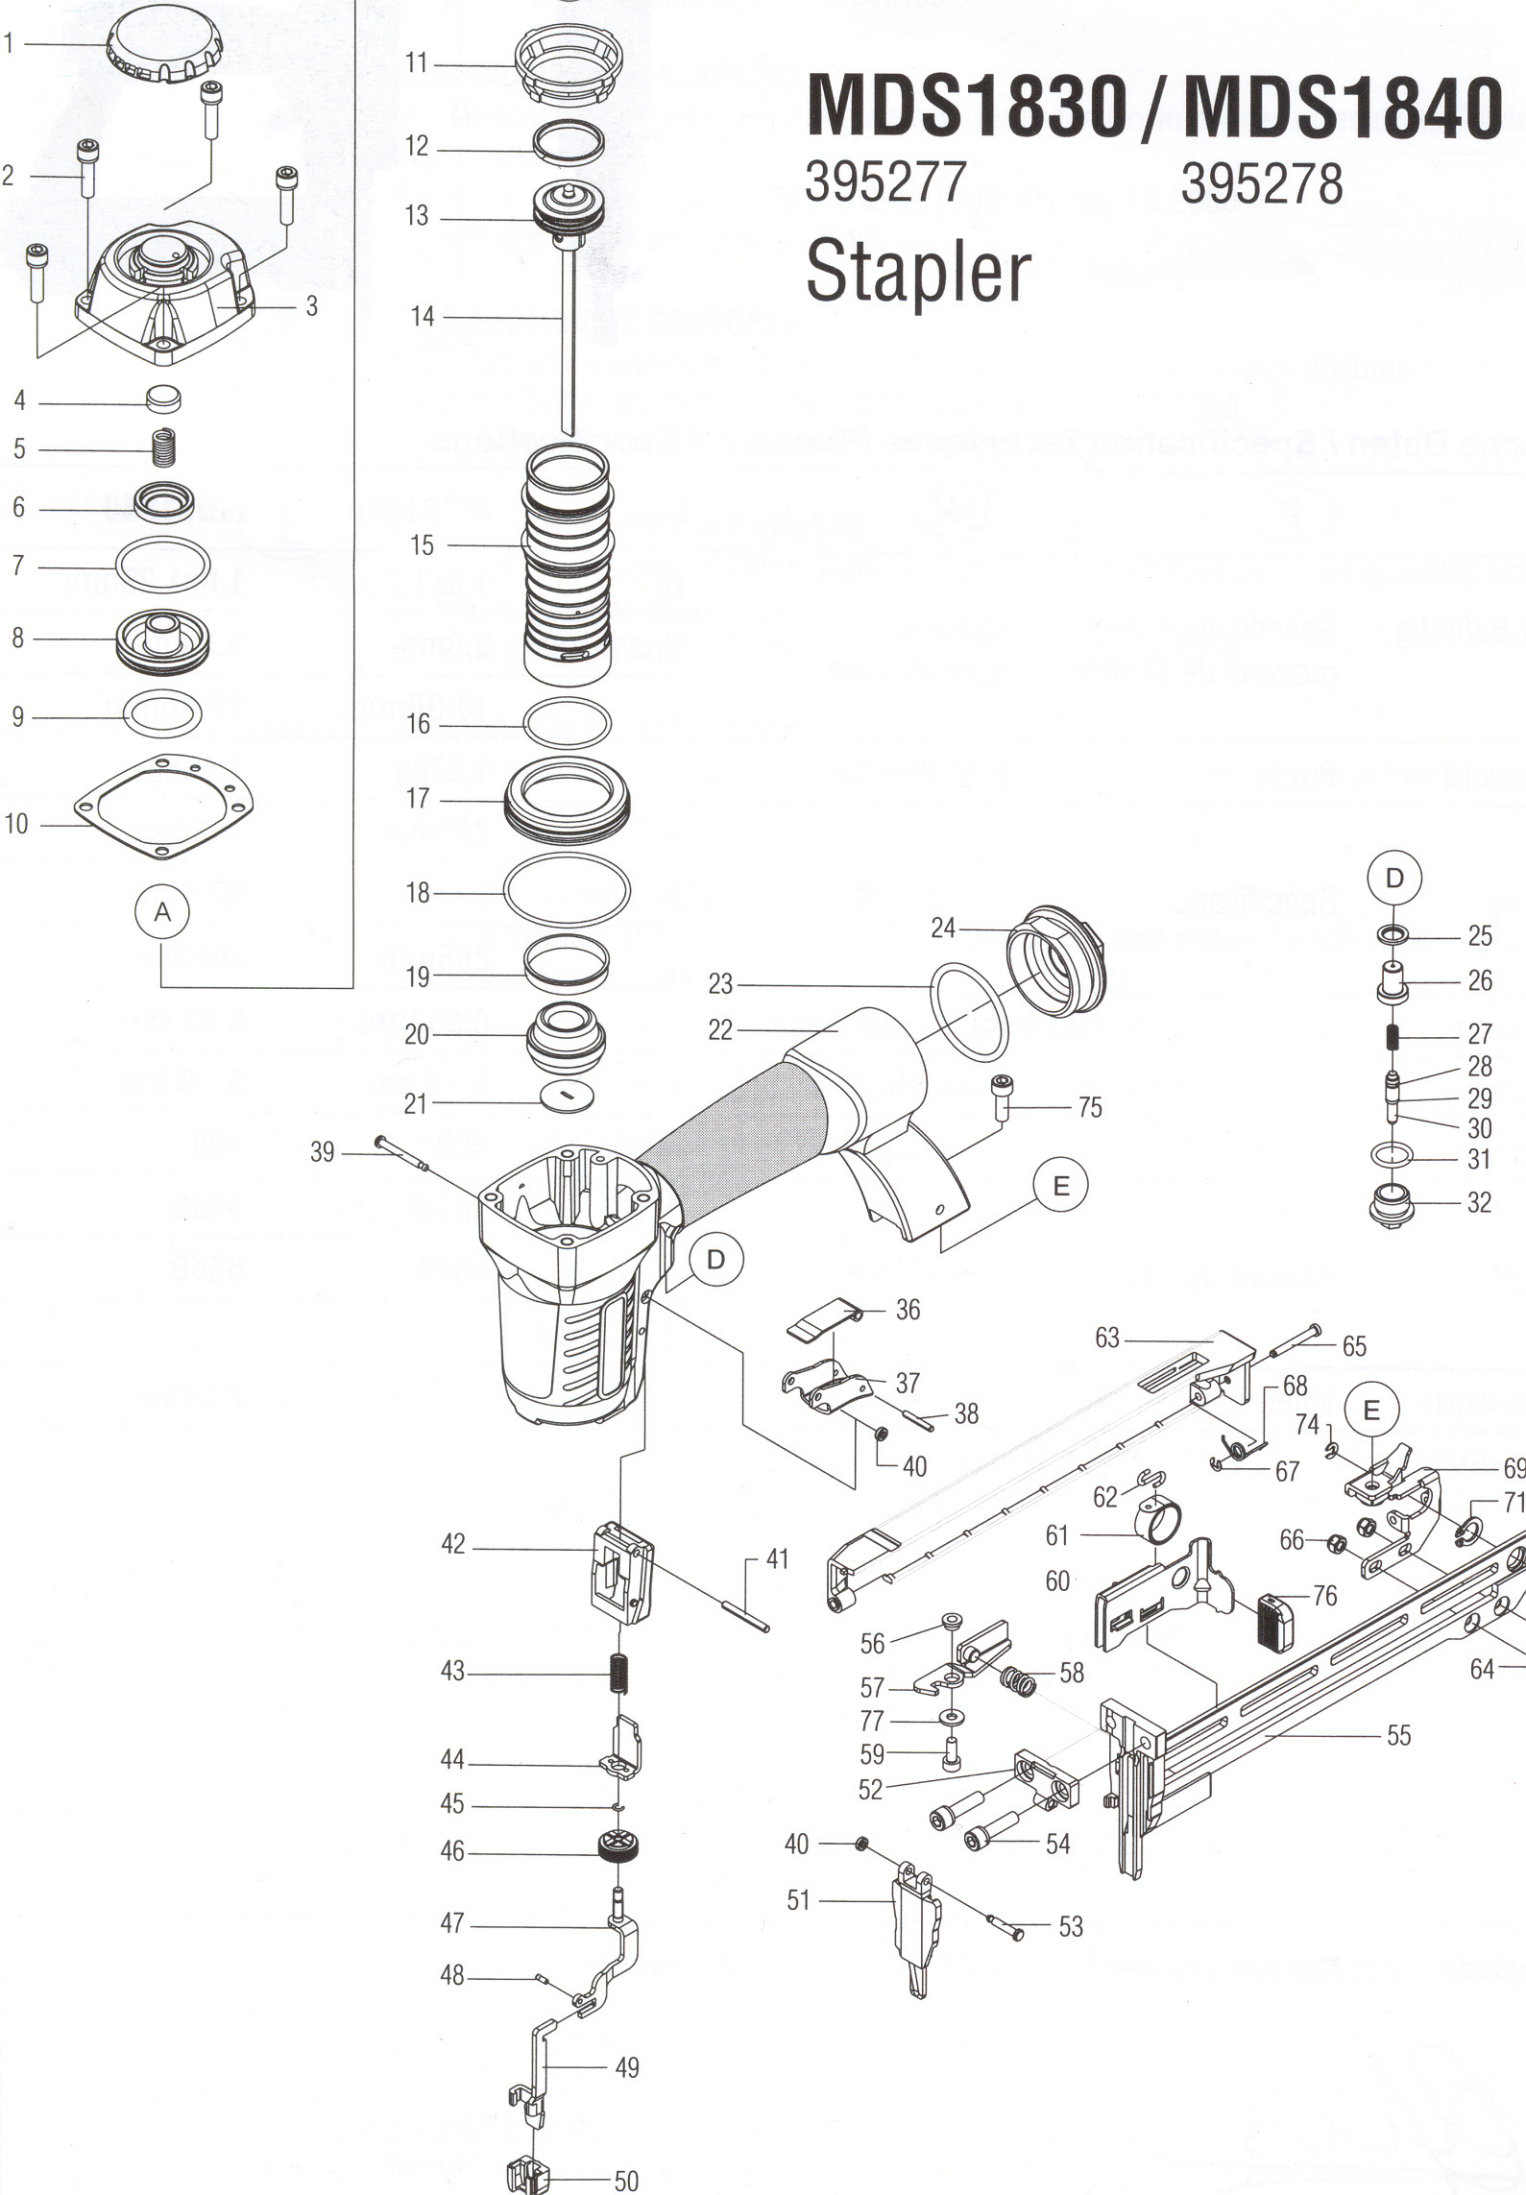

MDS1830 / MDS1840

395277

395278

Stapler

Ref. No.	Part No.	Qty	Description	Ref. No.	Part No.	Qty	Description
1	633000	1	Deflector	43	633072	1	WCE Spring
2	633001	4	Bolt Assy	44	633070	1	WCE Upper
3	633002	1	Cap (MDS1830)	45	633071	1	E - Ring
	633003	1	Cap (MDS1840)	46	633069	1	Adjuster
4	633004	1	Seal	47	615694	1	Intermed. WCE (MDS1830)
5	633005	1	Compression Spring		615693	1	Intermed. WCE (MDS1840)
6	633006	1	Sealing	48	615687	1	WCE Pin
7	633007	1	O - Ring	49	615692	1	Lower WCE (MDS1830)
8	633008	1	Head Valve Piston		615691	1	Lower WCE (MDS1840)
9	615670	1	O - Ring	50	615697	1	Protective Tip
10	633010	1	Gasket, Cap	51	615678	1	Front Guide (MDS1830)
11	633011	1	Collar		615677	1	Front Guide (MDS1840)
12	633012	1	Piston Ring	52	615679	1	Front Cover
13	633013	1	O - Ring	53	615690	1	Fixed Pin
14	615672	1	Piston Assembly (MDS1830)	54	633090	2	Bolts
	615671	1	Piston Assembly (MDS1840)	55	615681	1	Fixed Magazine (MDS1830)
15	633016	1	Cylinder (MDS1830)		615680	1	Fixed Magazine (MDS1840)
	633017	1	Cylinder (MDS1840)	56	615699	1	Magazine Spacer
16	633018	1	O - Ring	57	615704	1	Latch
17	633019	1	Cylinder Spacer	58	615684	1	Lock.Spring
18	633020	1	O - Ring	59	633080	1	Hex.Soc.HD.Bolt
19	633021	1	Cylinder Ring	60	615705	1	Pusher
20	633022	1	Bumper	61	615706	1	Pusher Spring
21	615673	1	Driver Guide	62	615698	1	Spring Retainer
22	633041	1	Gun Body Unit	63	615702	1	Magazine Cover (MDS1830)
23	633042	1	O - Ring		615701	1	Magazine Cover (MDS1840)
24	633043	1	End Cap	64	615707	2	Counter Sunk Screws
25	633025	1	Seal	65	615700	1	Latch Pin
26	633026	1	Trigger Valve Head	66	615710	2	Lock Nut
27	633027	1	Spring	67	615709	1	E - Ring
28	633028	1	Plunger	68	615686	1	Spring (MDS1830)
29	633029	1	O - Ring		615685	1	Spring (MDS1840)
30	615674	1	O - Ring	69	615689	1	Bracket (MDS1830)
31	633030	1	O - Ring		615688	1	Bracket (MDS1840)
32	633031	1	Plunger Cap	70	615682	1	Door Latch Cover
36	633034	1	Trigger Lever	71	615708	1	Snap Ring
37	615675	1	Trigger (Orange)	72	615711	1	Latch Spring
38	633037	1	Roll Pin	73	615683	1	Door Latch
39	633038	1	Trigger Pivot Pin	74	633088	1	E - Ring
40	633039	2	Urethane Retainer	75	633084	1	Hex.Soc.HD.Bolt
41	633040	1	Roll Pin	76	615703	1	Pusher Cushion
42	615695	1	WCE Guide	77	633091	1	Flat Washer