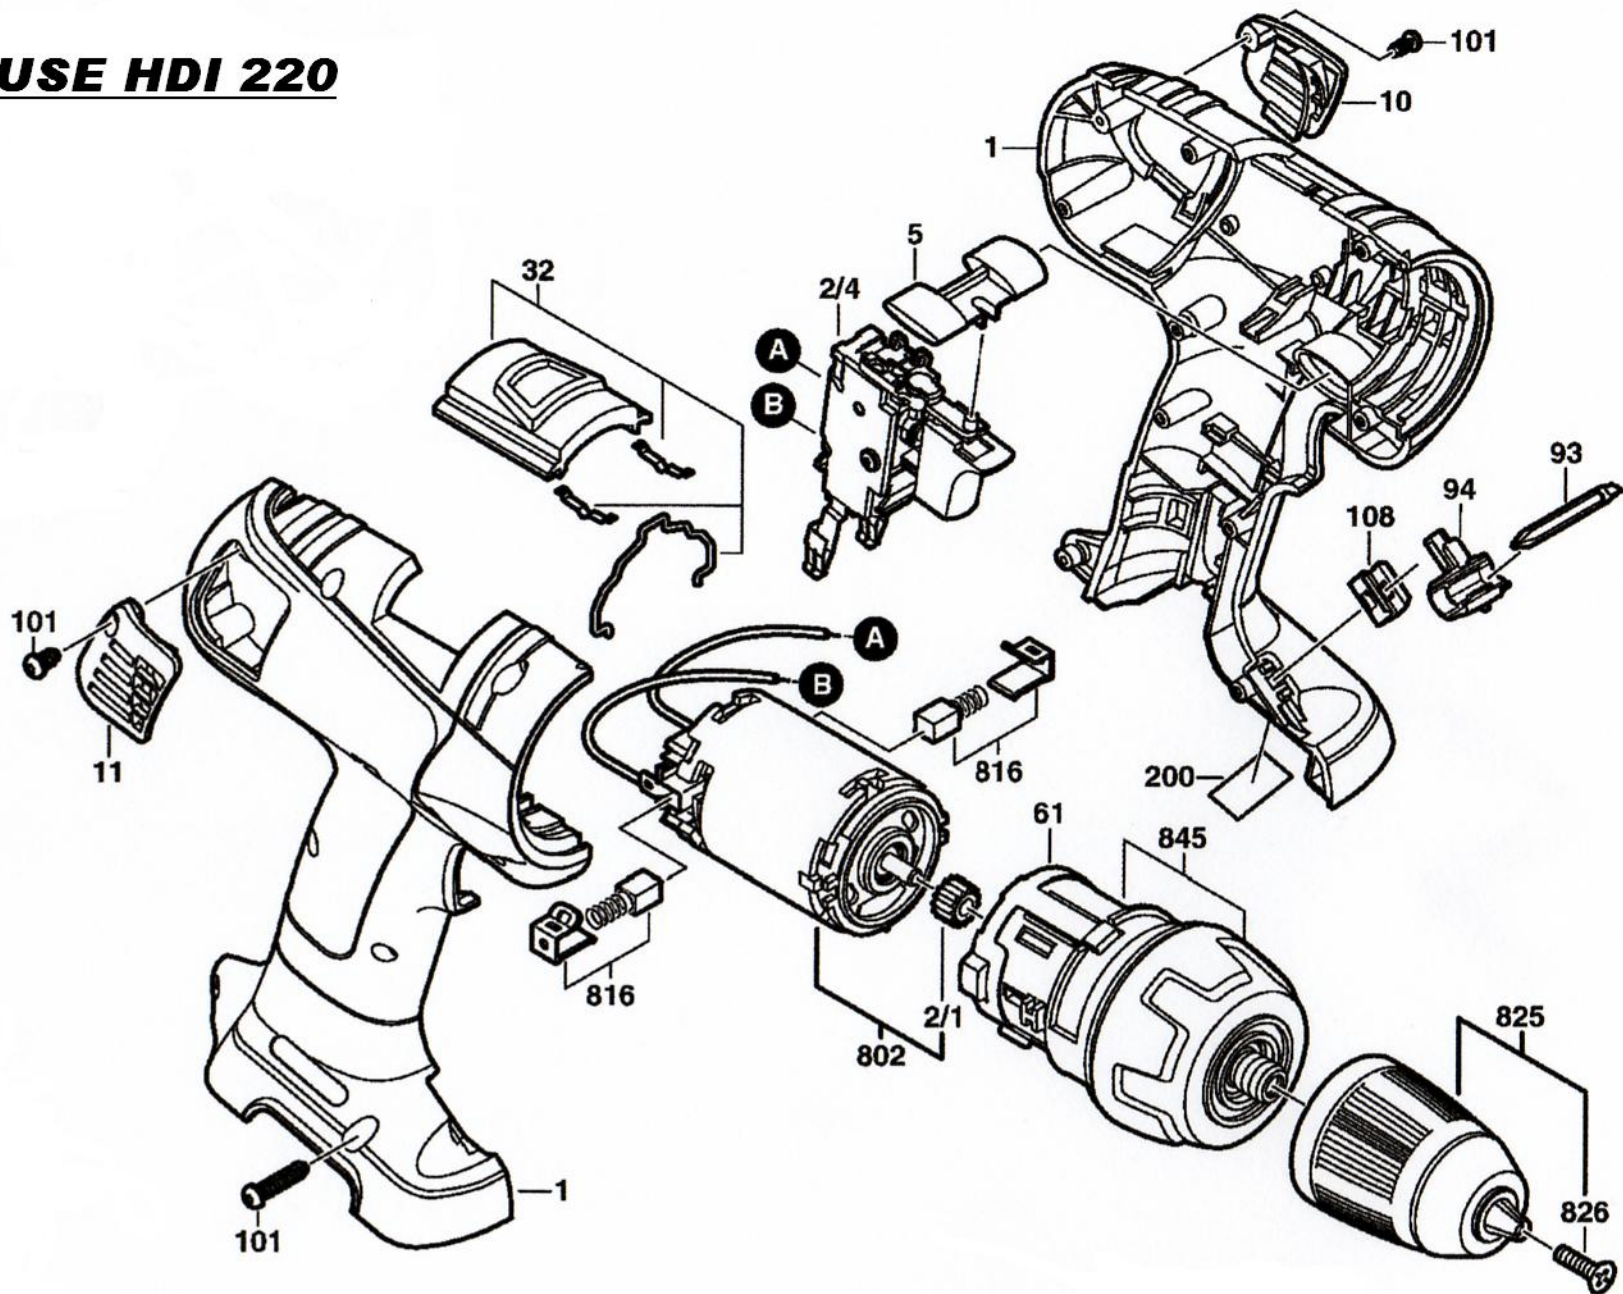

VISSEUSE HDI 220

*Pièces de rechange
Visseuse HDI220*

REPERE	CODE	DESIGNATION
1	652015	ENSEMBLE CARTER
4	652016	INTERRUPTEUR
5	652017	COMMUTATEUR
10	652018	COUVERCLE BALAI GAUCHE
11	652019	COUVERCLE BALAI DROIT
32	652021	ENSEMBLE SELECTEUR DE VITESSE
93	652022	EMBOUT VISSAGE
101	652009	VIS DE CARTER
802	652023	MOTEUR 12 VOLTS
816	652024	ENSEMBLE BALAIS
825	652025	ENSEMBLE MANDRIN
826	652026	VIS DE MANDRIN
845	652027	ENSEMBLE TRANSMISSION