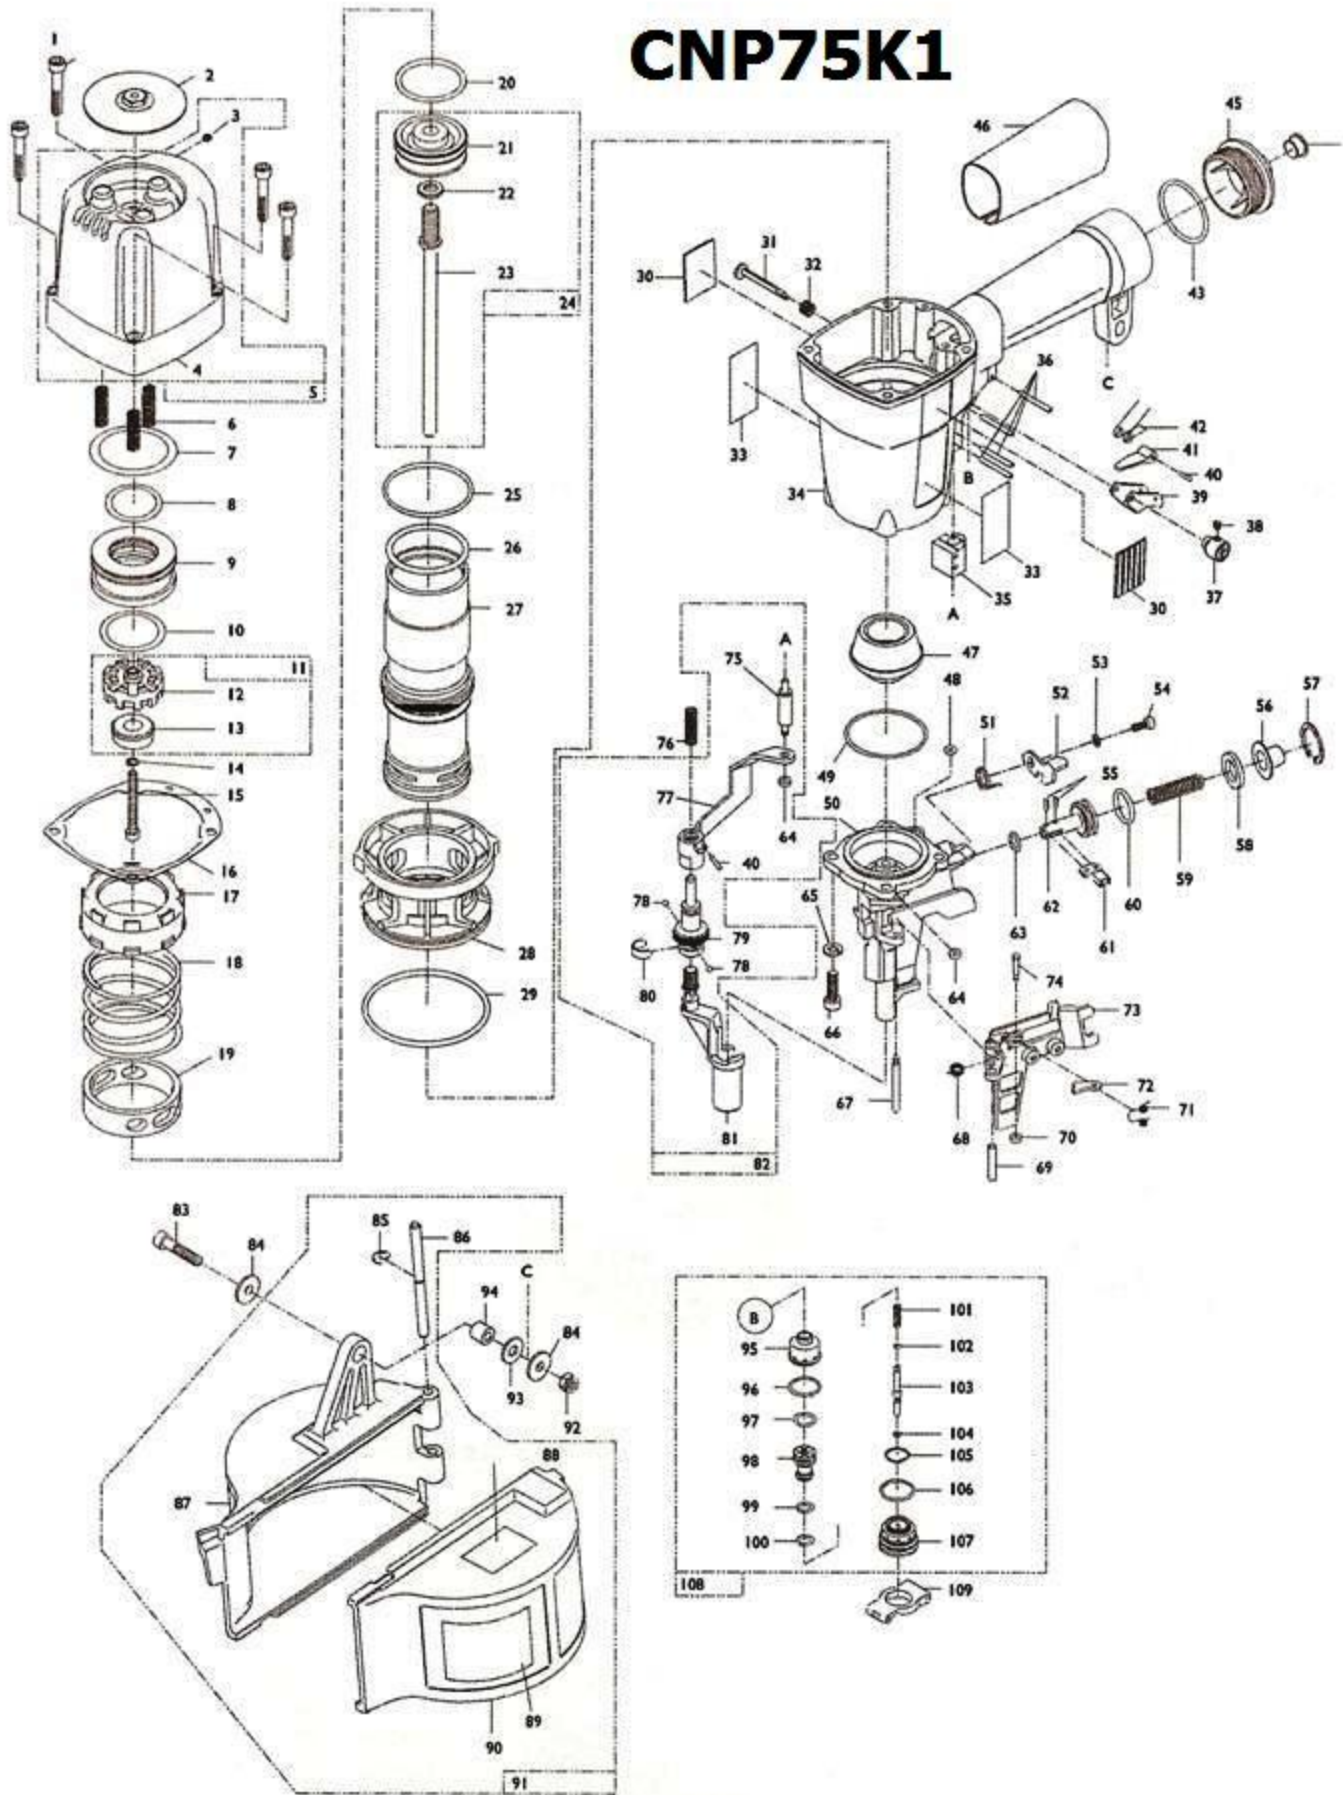

## SPARE-PARTS LIST CNP75-1

|     |        |                         |               |     |        |                         |               |
|-----|--------|-------------------------|---------------|-----|--------|-------------------------|---------------|
| 001 | 392271 | SCREW                   | 3439513922719 | 056 | 313294 | SPRING                  | 3439513132941 |
| 002 | 615668 | EXHAUST PLATE           | 3439516156685 | 057 | 313295 | SPACER,GATE             | 3439513132958 |
| 003 | 615973 | SET SCREW CNP-75K       | 3439516159730 | 058 | 313364 | WASHER,URETHANE         | 3439513133641 |
| 005 | 615974 | CAP ASSY CNP-75K1       | 3439516159747 | 059 | 313293 | SPRING                  | 3439513132934 |
| 006 | 310418 | SPRING                  | 3439513104184 | 060 | 313292 | PAWL,HOLD BACK          | 3439513132927 |
| 007 | 392444 | O-RING                  | 3439513924447 | 061 | 313355 | GATE                    | 3439513133559 |
| 008 | 392443 | O-RING                  | 3439513924430 | 062 | 313291 | PIN,HOLD BACK PAWL      | 3439513132910 |
| 009 | 615111 | VALVE,MAIN (KD-665A)    | 3439516151116 | 063 | 313133 | TRIGGER ROD             | 3439513131333 |
| 010 | 392445 | O-RING                  | 3439513924454 | 064 | 310580 | SPRING                  | 3439513105808 |
| 011 | 392447 | SEAL,EXHAUST ASSY.      | 3439513924478 | 065 | 615981 | UPPER YOKE              | 3439516159815 |
| 013 | 615112 | CUSHION                 | 3439516151123 | 066 | 615982 | BALL,STEEL              | 3439516159822 |
| 014 | 310399 | WASHER                  | 3439513103996 | 067 | 313342 | YOKE ADJUSTER           | 3439513133429 |
| 015 | 615975 | HEX BOLT CNP-75K1       | 3439516159754 | 068 | 313339 | RING,RETAINER           | 3439513133399 |
| 016 | 392448 | GASKET,MAIN CAP         | 3439513924485 | 069 | 313341 | LOWER YOKE              | 3439513133412 |
| 017 | 615110 | SEAL,CYLINDER (KD-665A) | 3439516151109 | 070 | 313340 | SAFETY YOKE ASSY CNP-75 | 3439513133405 |
| 018 | 615773 | SPRING                  | 3439516157736 | 071 | 313337 | SCREW MAGAZINE          | 3439513133375 |
| 019 | 615800 | SPRING                  | 3439516158009 | 072 | 313338 | PAWL,HOLD BACK          | 3439513133382 |
| 020 | 313126 | O-RING                  | 3439513131265 | 073 | 615808 | GATE                    | 3439516158085 |
| 022 | 615784 | WASHER                  | 3439516157842 | 074 | 313345 | PIN,HOLD BACK PAWL      | 3439513133450 |
| 024 | 615976 | PISTON ASSY CNP-75K     | 3439516159761 | 075 | 615778 | TRIGGER ROD             | 3439516157781 |
| 025 | 615251 | O-RING                  | 3439516152519 | 076 | 615786 | SPRING                  | 3439516157866 |
| 026 | 310450 | O-RING                  | 3439513104504 | 077 | 615794 | UPPER YOKE              | 3439516157941 |
| 027 | 615977 | CYLINDER CNP-75K1       | 3439516159778 | 078 | 392456 | BALL,STEEL              | 3439513924560 |
| 028 | 615771 | CYLINDER RING           | 3439516157712 | 079 | 615278 | YOKE ADJUSTER           | 3439516152786 |
| 029 | 615109 | O-RING                  | 3439516151093 | 080 | 615116 | RING,RETAINER           | 3439516151161 |
| 030 | 615811 | SIDE COVER              | 3439516158115 | 081 | 615809 | LOWER YOKE              | 3439516158092 |
| 031 | 615777 | TRIGGER PIN             | 3439516157774 | 082 | 615983 | SAFETY YOKE ASSY CNP-75 | 3439516159839 |
| 032 | 392631 | SPRING                  | 3439513926311 | 083 | 310393 | SCREW MAGAZINE          | 3439513103934 |
| 034 | 615978 | RING,RETAINING CNP-75K1 | 3439516159785 | 084 | 310424 | WASHER                  | 3439513104245 |
| 035 | 615779 | ROD GUIDE               | 3439516157798 | 085 | 310397 | E-RING                  | 3439513103972 |
| 037 | 615774 | KNOB                    | 3439516157743 | 086 | 615805 | HINGE PIN               | 3439516158054 |
| 046 | 615812 | SCREW                   | 3439516158122 | 091 | 615984 | MAGAZINE ASSY CNP-75    | 3439516159846 |
| 047 | 313343 | TRIGGER                 | 3439513133436 | 092 | 309052 | NUT,LOCK                | 3439513090524 |
| 048 | 310378 | SPRING CNP-75K1         | 3439513103781 | 093 | 392813 | WASHER                  | 3439513928131 |
| 038 | 392331 | LATCH,MAGAZINE DOOR     | 3439513923310 | 094 | 310423 | SPACER                  | 3439513104238 |
| 039 | 392252 | WASHER                  | 3439513922528 | 095 | 615780 | VALVE HOUSING           | 3439516157804 |
| 041 | 615776 | SCREW                   | 3439516157767 | 096 | 310385 | O-RING                  | 3439513103859 |
| 042 | 311242 | ROLL PIN 2,5 x 9        | 3439513112424 | 097 | 313279 | O-RING                  | 3439513132798 |
| 043 | 312874 | COVER,FEEDER PISTON     | 3439513128746 | 098 | 615318 | STEM,TRIGGER VALVE      | 3439516153189 |
| 045 | 615979 | RING,RETAINING          | 3439516159792 | 099 | 313281 | O-RING                  | 3439513132811 |
| 046 | 615812 | CUSHION,FEED PAWL       | 3439516158122 | 100 | 615357 | O-RING                  | 3439516153578 |
| 047 | 313343 | SPRING,FEED PAWL        | 3439513133436 | 102 | 313134 | O-RING                  | 3439513131340 |
| 048 | 310378 | O-RING                  | 3439513103781 | 103 | 615782 | VALVE PIN               | 3439516157828 |
| 049 | 310447 | PAWL,FEED               | 3439513104474 | 104 | 392288 | O-RING                  | 3439513922887 |
| 050 | 615807 | PISTON,FEED CLAW        | 3439516158078 | 105 | 313287 | O-RING                  | 3439513132873 |
| 051 | 615980 | O-RING                  | 3439516159808 | 106 | 615085 | O-RING                  | 3439516150850 |
| 052 | 310708 | WASHER,URETHANE         | 3439513107086 | 107 | 615781 | VALVE COVER             | 3439516157811 |
| 053 | 392304 | WASHER CNP-75K1         | 3439513923044 | 108 | 615985 | VALVE ASSY CNP-75K1     | 3439516159853 |
| 054 | 310396 | HEX BOLT CNP-75K1       | 3439513103965 | 109 | 615986 | TRIGGER PLATE CNP-751   | 3439516159860 |
| 055 | 309691 | PIN,GATE                | 3439513096915 |     |        |                         |               |