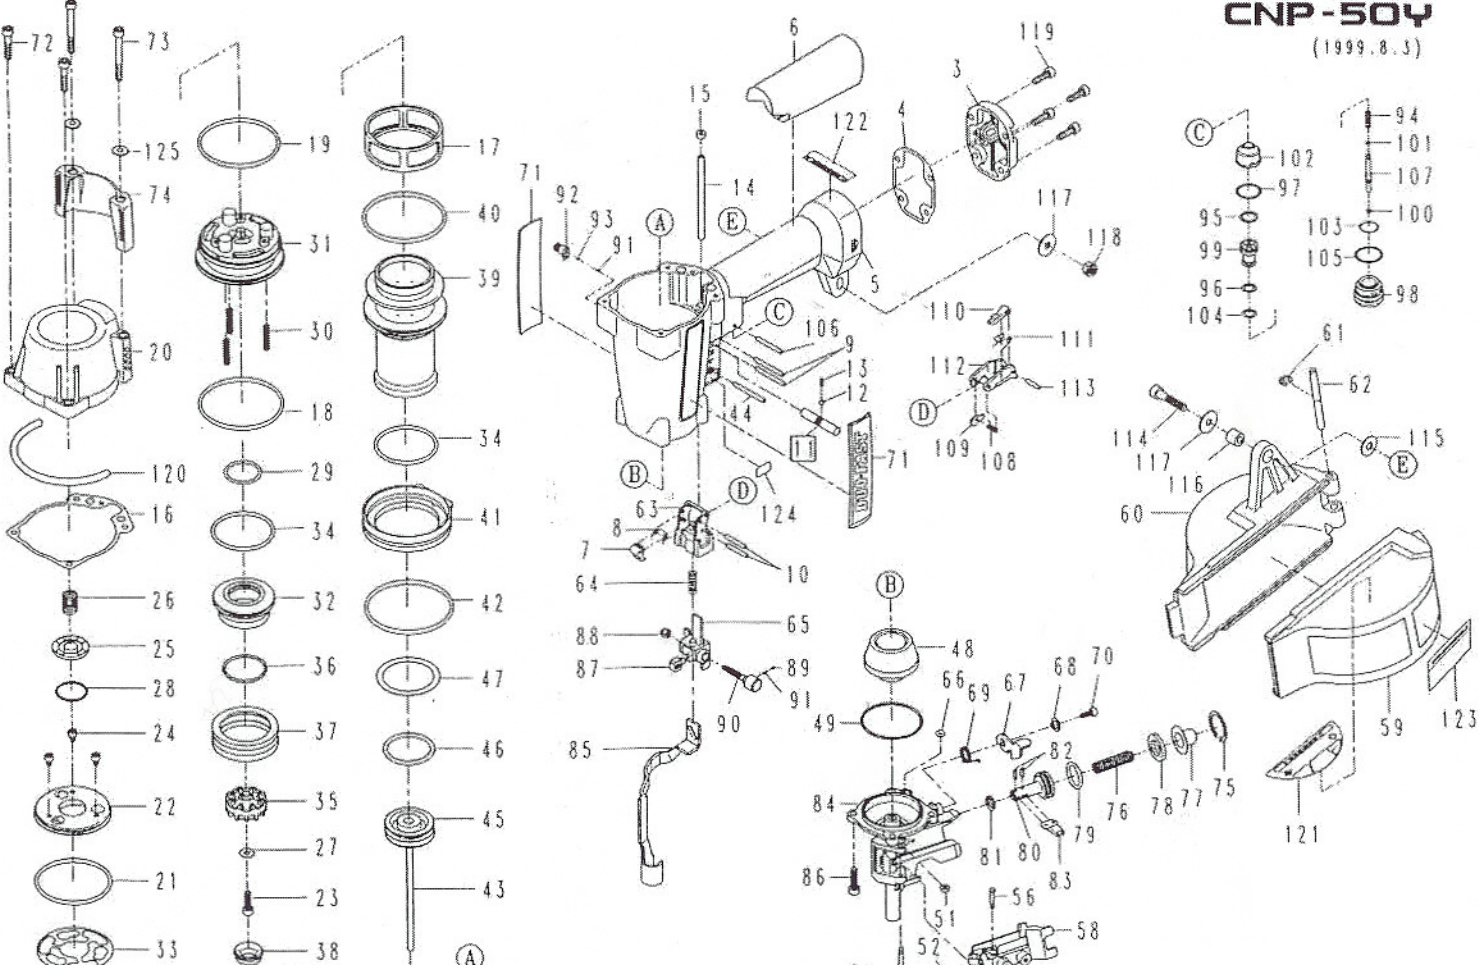

DUO-FAST®

ONDERDELEN

CNP-50Y

Onderdelen tekening

CNP-50Y
(1999.8.3)

DODGEFAST

CNP-50Y

1999.8.3