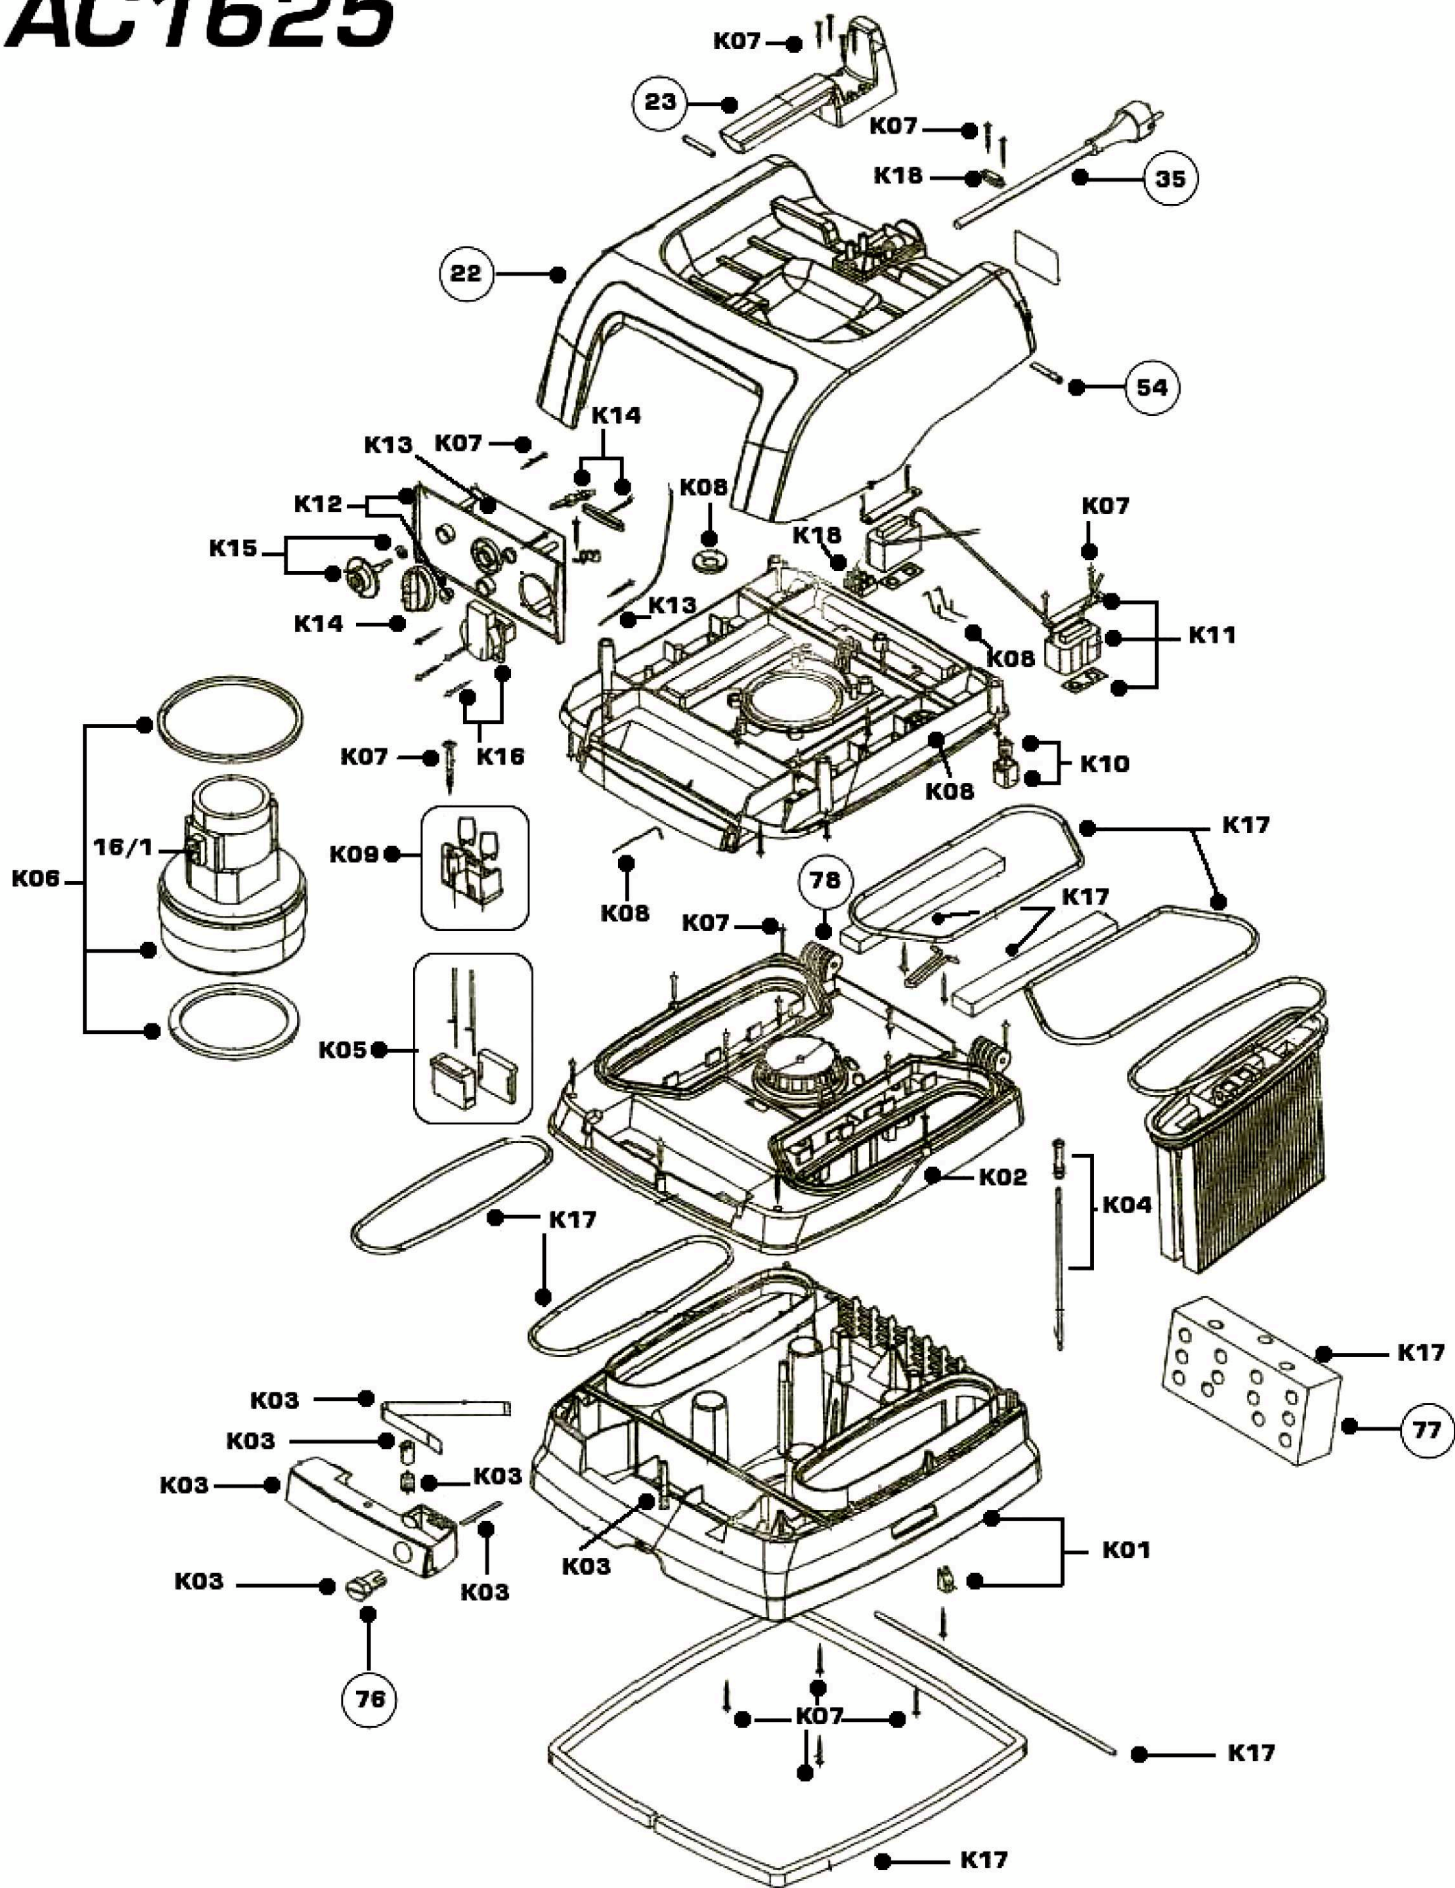

SPIT

AC1625

Onderdelenlijst AC1625

Pos	Code	Omschrijving	Designation
K01	644042	Huis compleet	Kit carter
K02	644043	Motorhuis	Kit carter moteur
K03	644044	Vergrendeling compleet	Kit fermeture
K04	610131	Set elektrodes	Kit electrodes
K05	644046	Motor contacten	Kit contact moteur
K06	644047	Motor 230V	Kit moteur 230V
K07	644048	Bout set (12 stuks)	Kit visserie (x12 vis)
K08	644049	Frame compleet	Kit plaque support
K09	644050	Motor contacten	Kit contact moteur
K10	644051	Druk set	Kit pression
K11	644052	Tril set	Kit vibration
K12	644053	Bedieningspaneel	Kit plaque avant
K13	610171	Electonica unit	Kit platine electronique
K14	644055	Schakelaar 230V	Kit interrupteur 230V
K15	644056	Toerental schakelaar	Kit bouton variateur
K16	644057	Stopcontact	Kit prise
K17	644058	Pakking set	Kit joints et filtres
K18	644059	Snoerklem set	Kit serre cable
K19	610133	Kuip compleet 25Ltr.	Kit cuve complete 25L
K20	644065	Sluitset 25 Ltr.	Kit Fermetures 25L
K21	610137	Set achterwielen	Kit roues arrieres
22	610132	Deksel	Couvercle top
23	644062	Handvat	Poignée
35	610136	Snoer 230V	Cable alimentation 230V
75	644067	Zwenkwiel	Roue directionnelle
76	610128	Slot	Bouton verrouillage
77	610126	Geluiddemper	Filtre antibruit
78	610127	Motor filter	Filtre protection moteur
16/1	644060	Koolborstel set	Kit Balais
54	654698	Scharnierpin	Axe de couvercle
ACCESSOIRES			
	644004	Antistatische slang 5 m.	Flexible antistatique 5M
	644003	Kuip 50 Ltr.	Kit cuve complète 50L
	644030	Stofzuig kit	Kit accessoires
	644006	Filter set polyester	Kit 2 filtres polyester