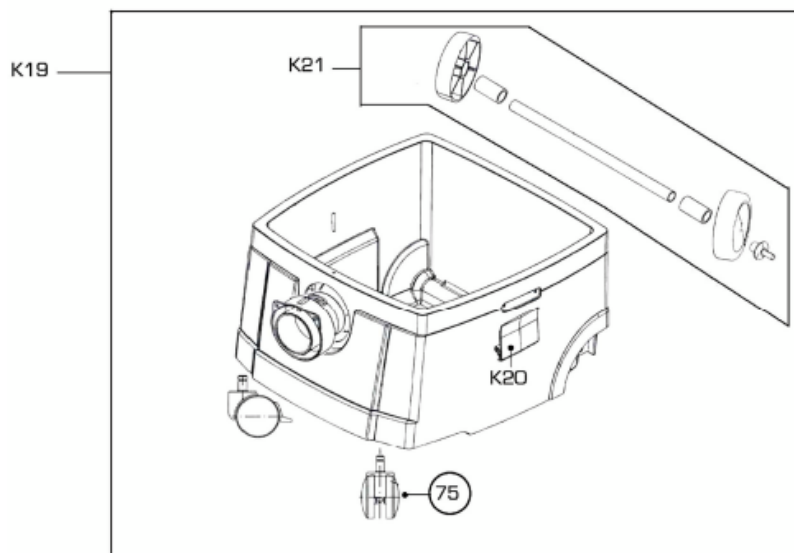

SPIT

AC1625

Onderdelenlijst AC1625

Pos	Code	Omschrijving	Designation
K01	644042	Huis compleet	Kit carter
K02	644043	Motorhuis	Kit carter moteur
K03	644044	Vergrendeling compleet	Kit fermeture
K04	610131	Set elektrodes	Kit electrodes
K05	644046	Motor contacten	Kit contact moteur
K06	644047	Motor 230V	Kit moteur 230V
K07	644048	Bout set (12 stuks)	Kit visserie (x12 vis)
K08	644049	Frame compleet	Kit plaque support
K09	644050	Motor contacten	Kit contact moteur
K10	644051	Druk set	Kit pression
K11	644052	Tril set	Kit vibration
K12	644053	Bedieningspaneel	Kit plaque avant
K13	610171	Electonica unit	Kit platine electronique
K14	644055	Schakelaar 230V	Kit interrupteur 230V
K15	644056	Toerental schakelaar	Kit bouton variateur
K16	644057	Stopcontact	Kit prise
K17	644058	Pakking set	Kit joints et filtres
K18	644059	Snoerklem set	Kit serre cable
K19	610133	Kuip compleet 25Ltr.	Kit cuve complete 25L
K20	644065	Sluitset 25 Ltr.	Kit Fermetures 25L
K21	610137	Set achterwielen	Kit roues arrieres
22	610132	Deksel	Couvercle top
23	644062	Handvat	Poignée
35	610136	Snoer 230V	Cable alimentation 230V
75	644067	Zwenkwiel	Roue directionnelle
76	610128	Slot	Bouton verrouillage
77	610126	Geluiddemper	Filtre antibruit
78	610127	Motor filter	Filtre protection moteur
16/1	644060	Koolborstel set	Kit Balais
54	654698	Scharnierpin	Axe de couvercle
ACCESSOIRES			
	644004	Antistatische slang 5 m.	Flexible antistatique 5M
	644003	Kuip 50 Ltr.	Kit cuve complète 50L
	644030	Stofzuig kit	Kit accessoires
	644006	Filter set polyester	Kit 2 filtres polyester