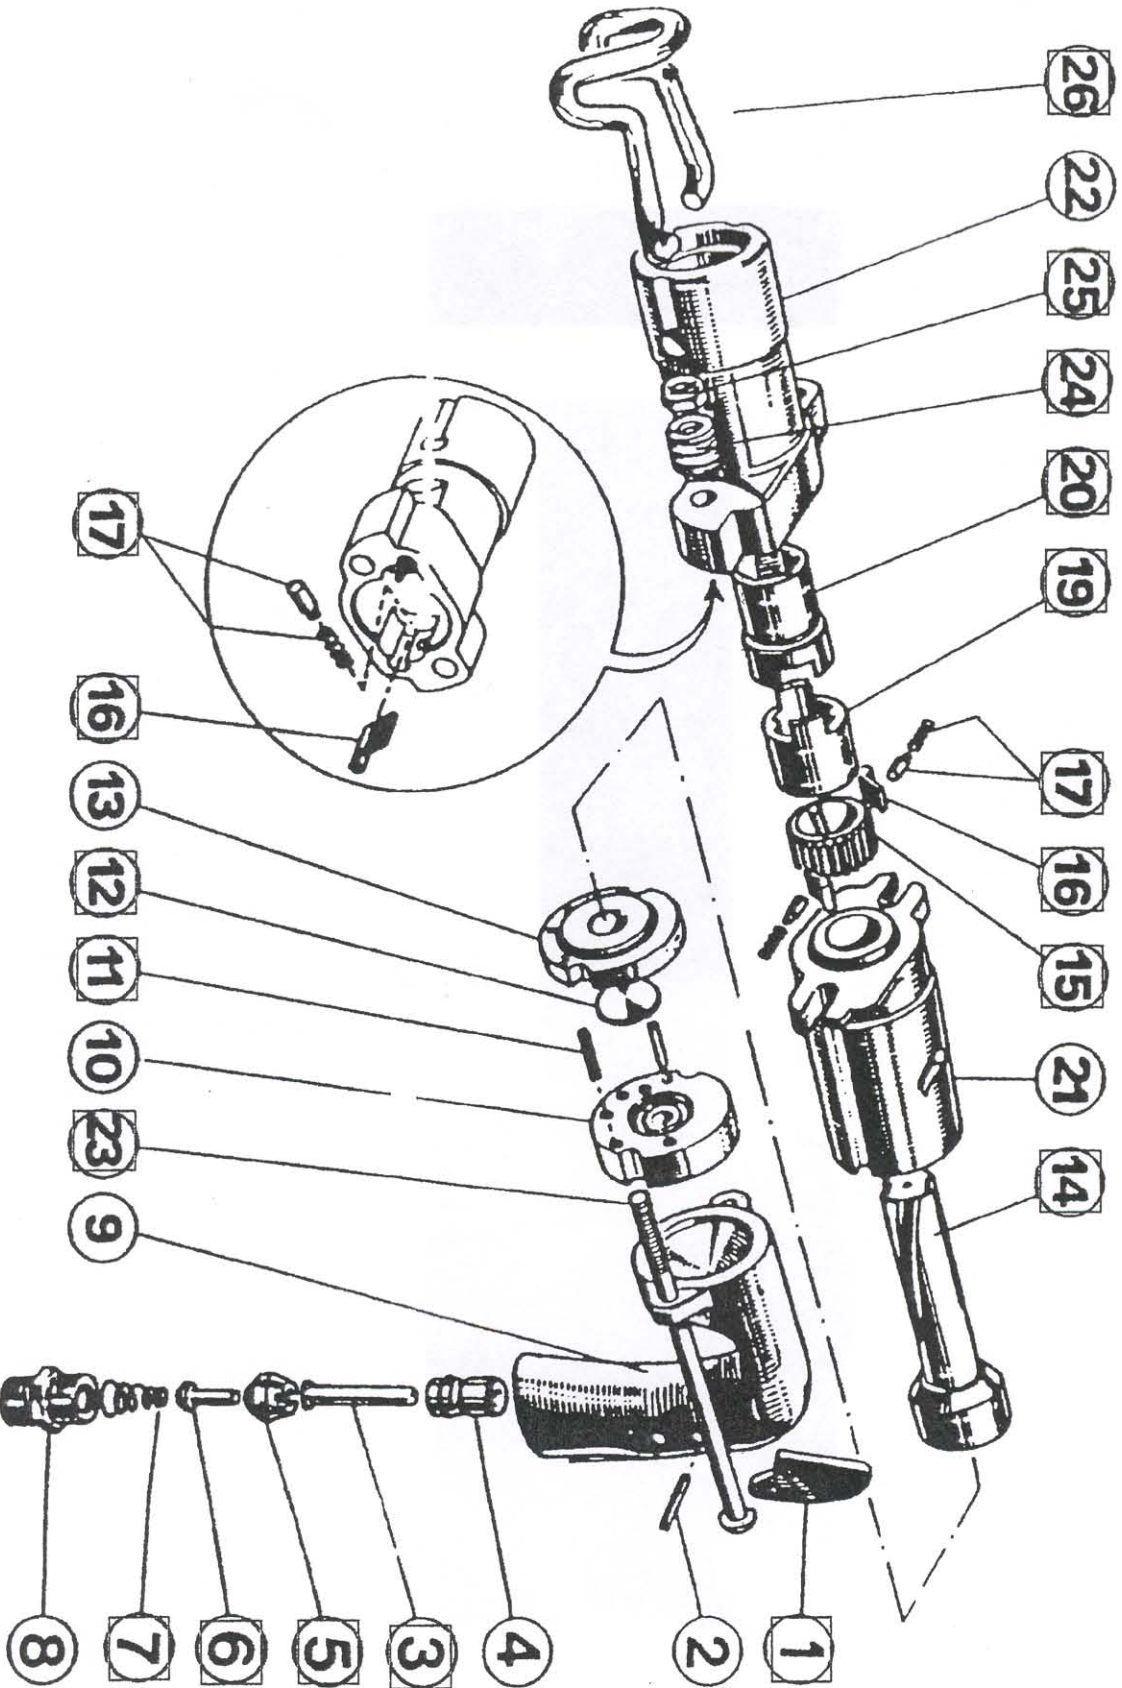

STIHL

509S

PIECES DE RECHANGE

fixez

Piqueur 509 S

Repère	Code SPIT	Désignations	Obs	Prix
1	204680	Gachette		
3	204720	Poussoir		
5	204730	Soupape plastique		
6	204740	Soupape acier		
7	204750	Ressort de soupape		
11	204630	Broche de centrage		
12	204620	Clapet		
14	204600	Piston		
15	204580	Rochet		
16	204570	Cliquet		
17	204560	Ensemble poussoir		
19	204550	Entraîneur		
20	204540	Porte-outil		
23	204650	Boulon d'assemblage		
24	204530	Ressort de boulon		
25	204520	Ecrou d'assemblage		
26	204500	Etrier de retenue		