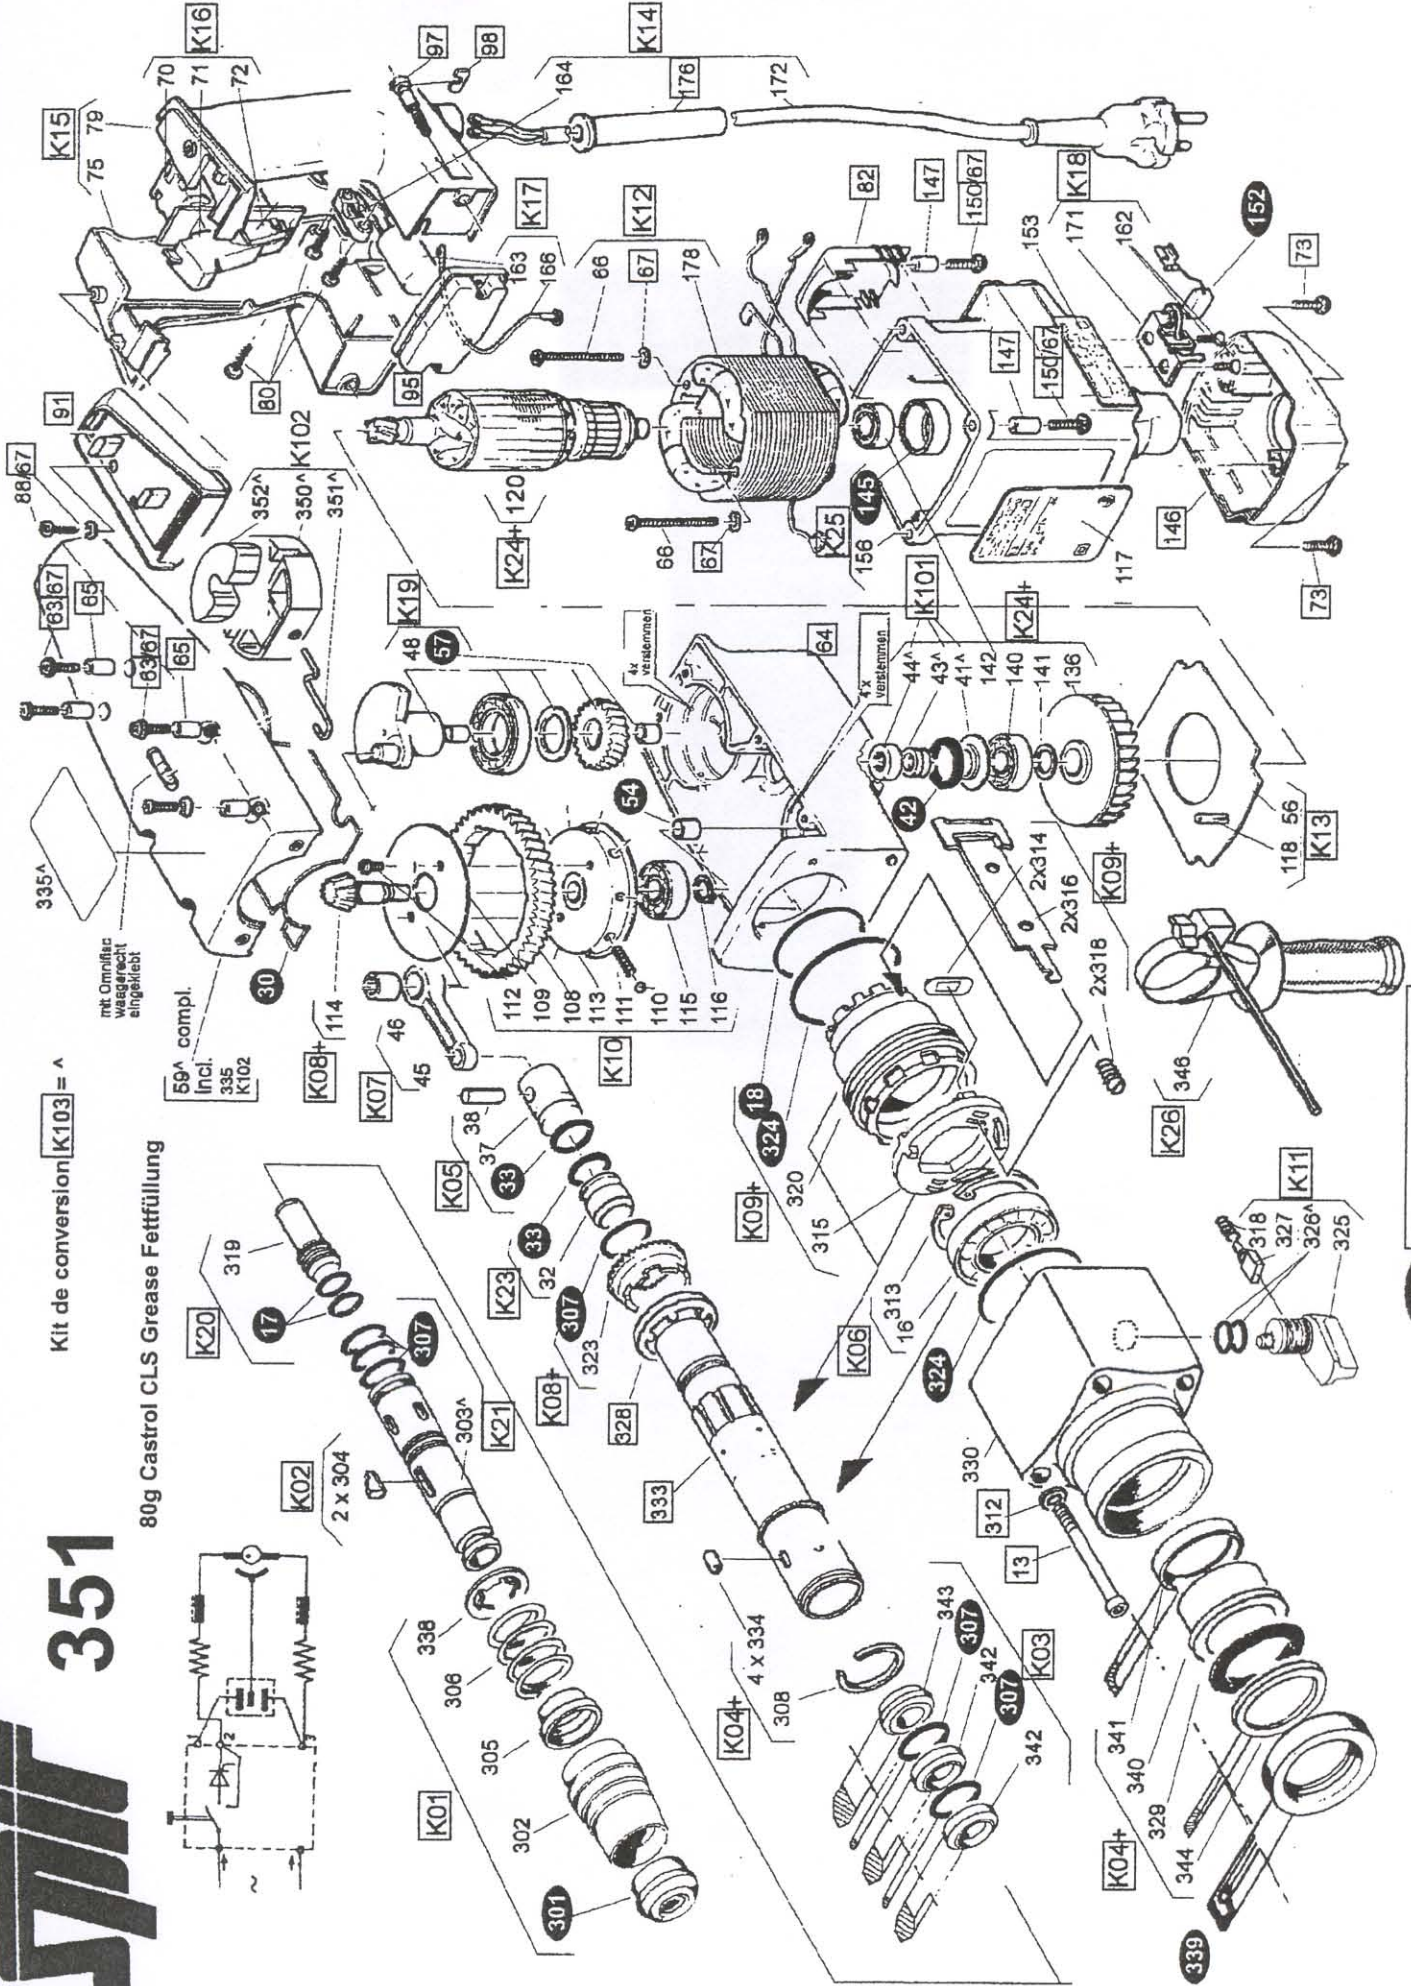

SPIT 351

Kit de conversion **K103** = ^

80g Castrol CLS Grease Fettfüllung

K105 Pochette d'entretien

mit Omniclic
Vasergreift
eingeliegt

59^
Incl.
335
K102

4x
Verstärken

5x
Verstärken

plan	Item code	Item (descr. french)	Item (descr. dutch)
K003	365200	KIT AMORTISSEUR 351	KIT AMORTISSEUR 351
K004	365210	KIT DE GALETS 351	KIT LAGERS 351
K005	365220	KIT PISTON 351	KIT ZUIGER 351
K006	365230	KIT RLT. CYLINDRE 351	KIT RLT. CILINDER 351
K007	361790	BIELLE ASSEMBLEE 344*444	BIELLE ASSEMBLEE 344*444
K008	365240	KIT PIGNON 351	KIT TANDWIEL 351
K009	365250	KIT DE DEBRAYAGE 351	KIT ONTKOPPELING 351
K010	361820	LIMITEUR COUPLE 344-351	KOPPELBEGRENZER 344-351
K011	365260	KIT SELECTEUR 351	KIT SELECTEUR 351
K012	361840	KIT STATOR 344*444	KIT STATOR 344*444
K013	365270	KIT DEFLECTEUR 344*444	KIT DEFLECTOR 344*444
K015	361870	POIGNEE ARRIERE 344*444	HANDVAT ACHTER 344*444
K016	365360	INTERRUPTEUR 230V 344*444	SCHAKELAAR 230V 344-351
K018	361900	KIT PORTE CHARBON 344*F40	KIT HOUDER-KOOLBO.344*F40
K019	365280	KIT EXCENTRIQUE 351	KIT EXCENTRIEK 351
K020	365290	KIT ENCLUME 351	KIT AAMBEELD 351
K021	365300	KIT PORTE OUTIL 351	KIT WERKTUIGHOUDER 351
K023	365320	KIT PISTON LIBRE 351	KIT PISTON LIBRE 351
K024	365330	KIT INDUIT 230V. 351	KIT ANKER 230V. 351
K025	365340	KIT CARTER MOTEUR 344*444	KIT CARTER MOTOR 344*444
K025	618710	CARTER MOTEUR NOIR EH/SD	CARTER MOTOR ZWART EH/SD
K026	365170	POIGNEE AMOVIBLE 351	AFNEEMBAAR HANDVAT 351
K101	365380	ENS.JOINTS INDUIT 344*351	SET JOINTS ANKER 344*351
K104	365390	COUVERCLE CARTER 351	KIT MOTORHUIS BOVEN 351
K105	127160	POCHETTE ENTRETIEN 351	ONDERHOUDSSET 351