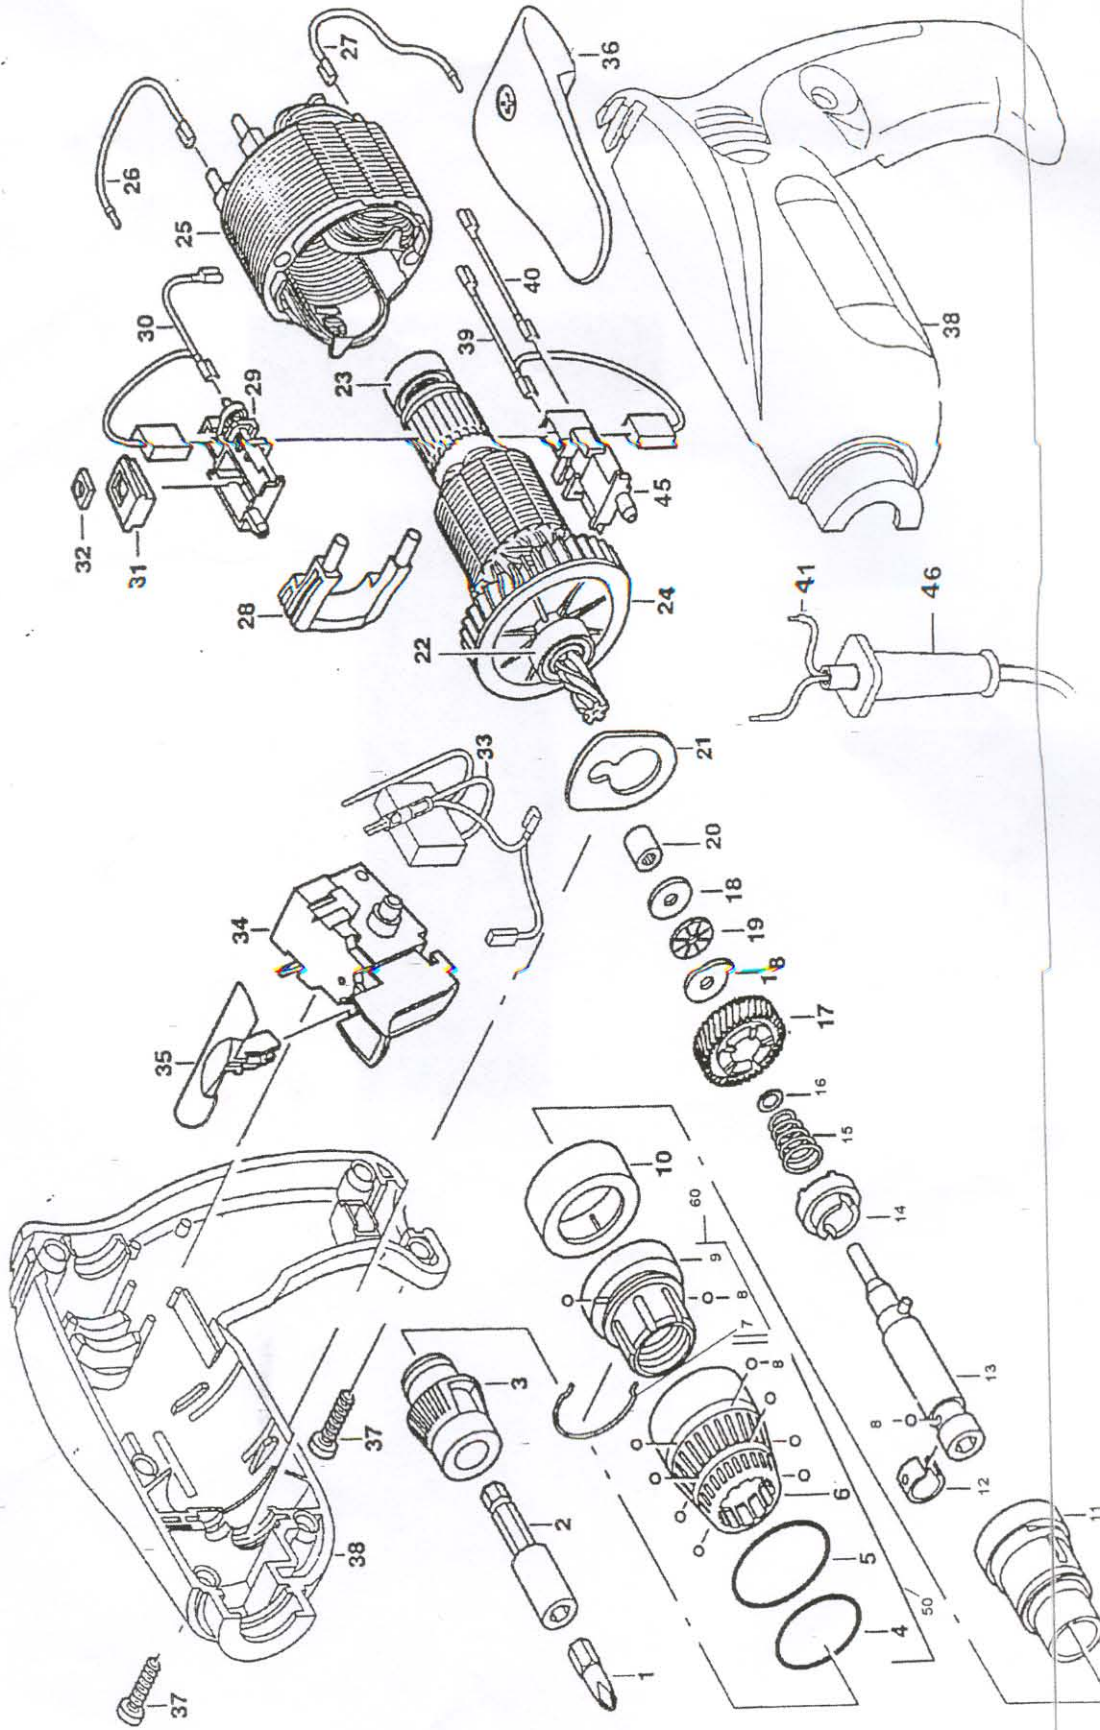

010101

MISE A JOUR : le 26 mars 2002

VISSEUSE 216

fixez juste

KIT 216

010101	SPIT 216	
010103	KIT BITSHOUDER R50	216
010104	KIT BITSHOUDER R60	216
010105	STATOR	216
010106	KIT BUTEE	216
010107	KIT ANKER	216
010108	KIT MOTORHUIS	216
010110	SCHAKELAAR	216
010111	SET KOOLBORSTELS	216
010112	KIT VOEDINGSKABEL	216
010113	COMUTATOR	216
010114	DIEPTEREGELING	216
010115	TANDWIEL	216
010117	CONDENSATOR	216

Visseuse SPIT 216

Repère	Code	Désignation	Composants / Kit
1	010125	EMBOUT VISSAGE	
2	010116	PORTE EMBOUT VISSAGE	
3	010114	BUTEE DE PROFONDEUR	
11	010126	DOUILLE A AIGUILLES	
14	010120	CRABOT	
17	010115	PIGNON ENTRAÎNEMENT	
25	010105	STATOR 230 V	
33	010117	CONDENSATEUR	
34	010110	INTERRUPTEUR 230 V	
35	010113	COMMUTATEUR	
36	010124	SUPPORT CEINTURE	
25/1	010122	STATOR 110 V	
34/1	010123	INTERRUPTEUR 110 V	
K. 10	010119	KIT ARBRE ENTRAINEMENT	Rep. 8 / 12 / 13
K. 20	010107	KIT INDUIT 230 V	Rep. 22 / 23 / 24
K. 20/1	010121	KIT INDUIT 110 V	Rep. 22 / 23 / 24
K. 30	010111	ENSEMBLE CHARBONS	Rep. 30 / 39
K. 40	010108	ENSEMBLE CARTER	Rep. 37 (x 7) / 38 (x2)
K. 50	010103	KIT MANCHON DE REGLAGE	Rep. 4 / 5 / 6 / 8
K. 60	010104	KIT MANCHON FILETE	Rep. 7 / 8 / 9
K. 70	010106	KIT BUTÉE AIGUILLES	Rep. 18 (x 2) / 19
K. 80	010112	KIT CABLE ALIMENTATION 230V	Rep. 41 / 46